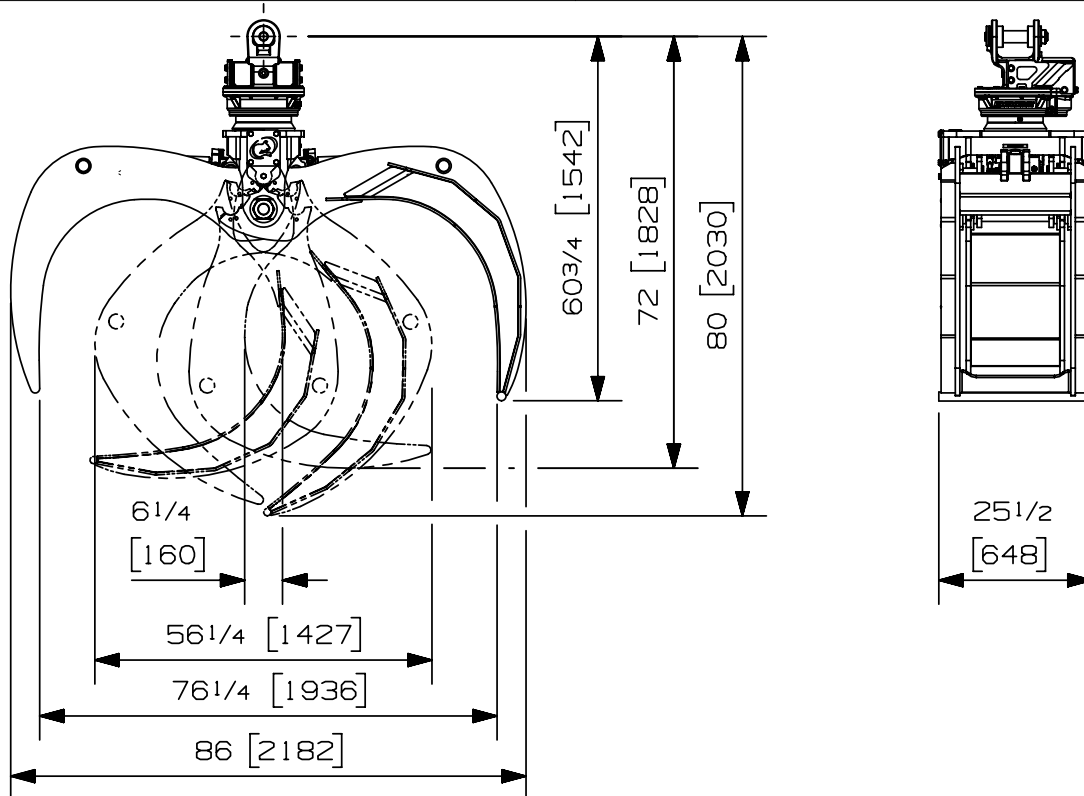

Charge max:	n/a lb	n/a kg
Volume:	.46 corde de 8 pi	1.67 m³
Aire pointe à pointe:	7.50 pi²	.70 m²
Capacité de levage du rotateur:	32000 lb	14515 kg
Couple à la pression regulée:	20160 lb-po	2278 Nm
	1810 psi	125 bars
Poids:	1895 lb	860 kg

Rotateur	Pression maximum: 5000 psi	345 bars	Débit recommandé: 9 gpm	34 l/min
Le débit recommandé, pour la rotation générera une vitesse de 30 rpm				

Cylindre	Diamètre	Pression recommandée	Plage de pression	Plage de débit	Soupape de retenue
Standard	3 1/2 " (89 mm)	4250 psi (293 bars)	3500-5000 psi (241-345 bars)	16-24 gpm (61-91 l/min.)	non

Le débit maximum pour les cylindres du grappin générera théoriquement un cycle ouvert/fermer en 4 secondes.