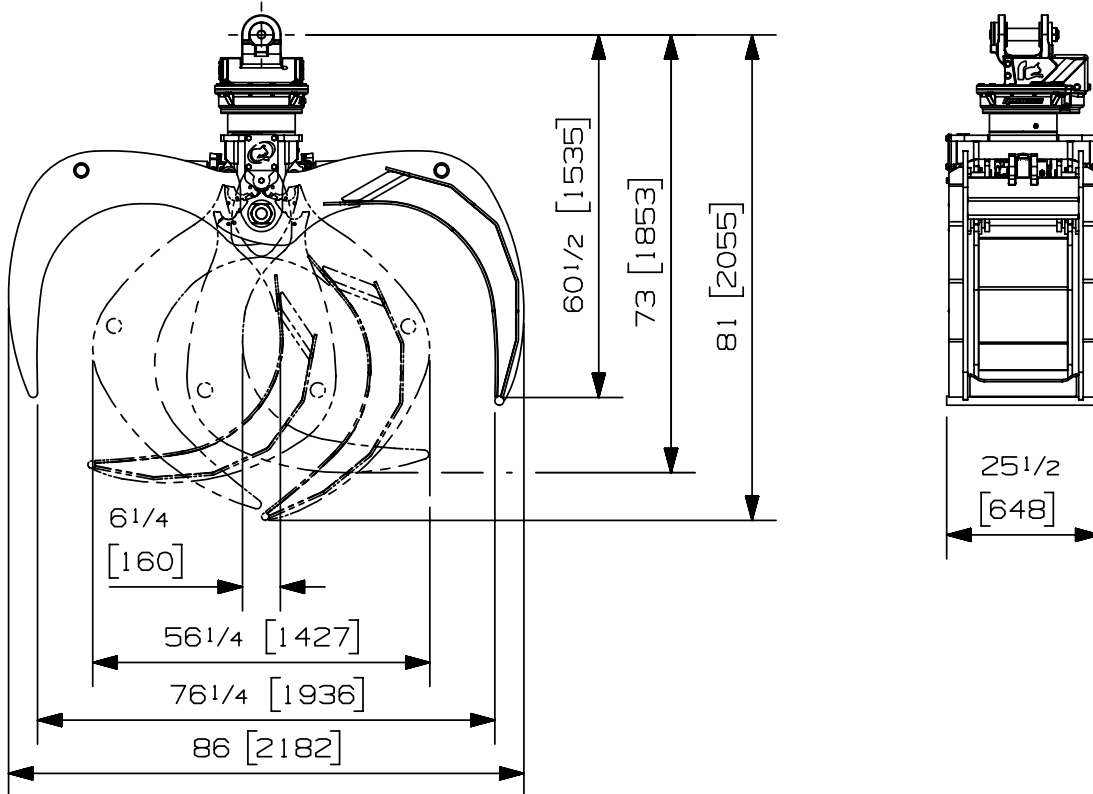

Charge max:	n/a lb	n/a kg
Volume:	.46 corde de 8 pi	1.67 m³
Aire pointe à pointe:	7.50 pi²	.70 m²
Capacité de levage du rotateur:	50000 lb	22680 kg
Couple à la pression regulée:	23260 lb-po	2628 Nm
	1810 psi	125 bars
Poids:	2040 lb	925 kg

Rotateur	Pression maximum: 5000 psi	345 bars	Débit recommandé: 9 gpm	34 l/min
Le débit recommandé, pour la rotation générera une vitesse maximum de 25 rpm				

Cylindre	Diamètre	Pression recommandée	Plage de pression	Plage de débit	Soupape de retenue
Standard	3 1/2 " (89 mm)	4250 psi (293 bars)	3500-5000 psi (241-345 bars)	16-24 gpm (61-91 l/min.)	non

Le débit maximum pour les cylindres du grappin générera théoriquement un cycle ouvert/fermer en 4 secondes.