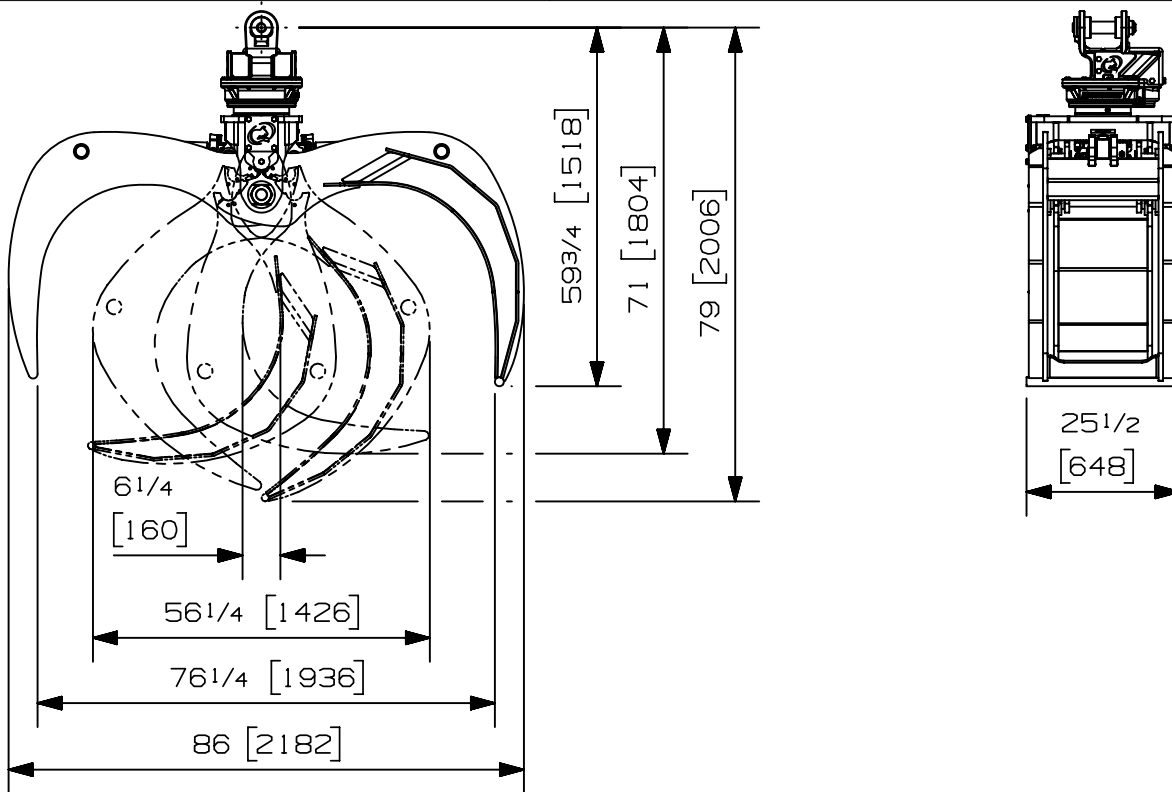

Charge max:	n/a lb	n/a kg
Volume:	.46 corde de 8 pi	1.67 m³
Aire pointe à pointe:	7.50 pi²	.70 m²
Capacité de levage du rotateur:	25000 lb	11340 kg
Couple à la pression regulée:	16150 lb-po	1825 Nm
	1450 psi	100 bars
Poids:	1855 lb	841 kg

Rotateur	Pression maximum: 5000 psi	345 bars	Débit recommandé: 9 gpm	34 l/min
Le débit recommandé, pour la rotation générera une vitesse maximum de 30 rpm				

Cylindre	Diamètre	Pression recommandée	Plage de pression	Plage de débit	Soupape de retenue
Standard	3 1/2 " (89 mm)	4250 psi (293 bars)	3500-5000 psi (241-345 bars)	16-24 gpm (61-91 l/min.)	non

Le débit maximum pour les cylindres du grappin générera théoriquement un cycle ouvert/fermer en 4 secondes.