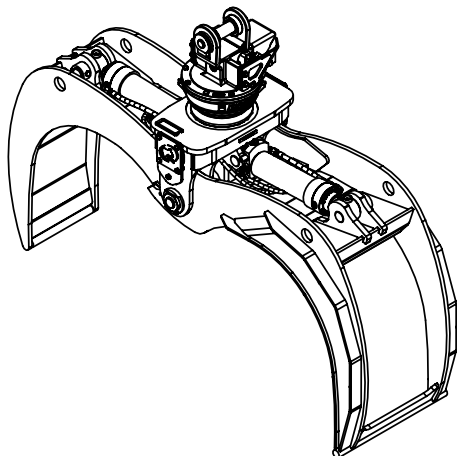

Tél: (603) 444-2103 Fax: (603) 444-0327

Nous nous réservons le droit de modifier nos spécifications et d'améliorer nos produits sans autres avis ou obligations.

07003-7870  
07/09/18 D.L.

Charge max:	n/a lb	n/a kg
Volume:	.46 corde de 8 pi	1.67 m <sup>3</sup>
Aire pointe à pointe:	7.50 pi <sup>2</sup>	.70 m <sup>2</sup>
Capacité de levage du rotateur:	32000 lb	14515 kg
Couple à la pression regulée:	20160 lb-po	2278 Nm
	1810 psi	125 bars
Poids:	1895 lb	860 kg