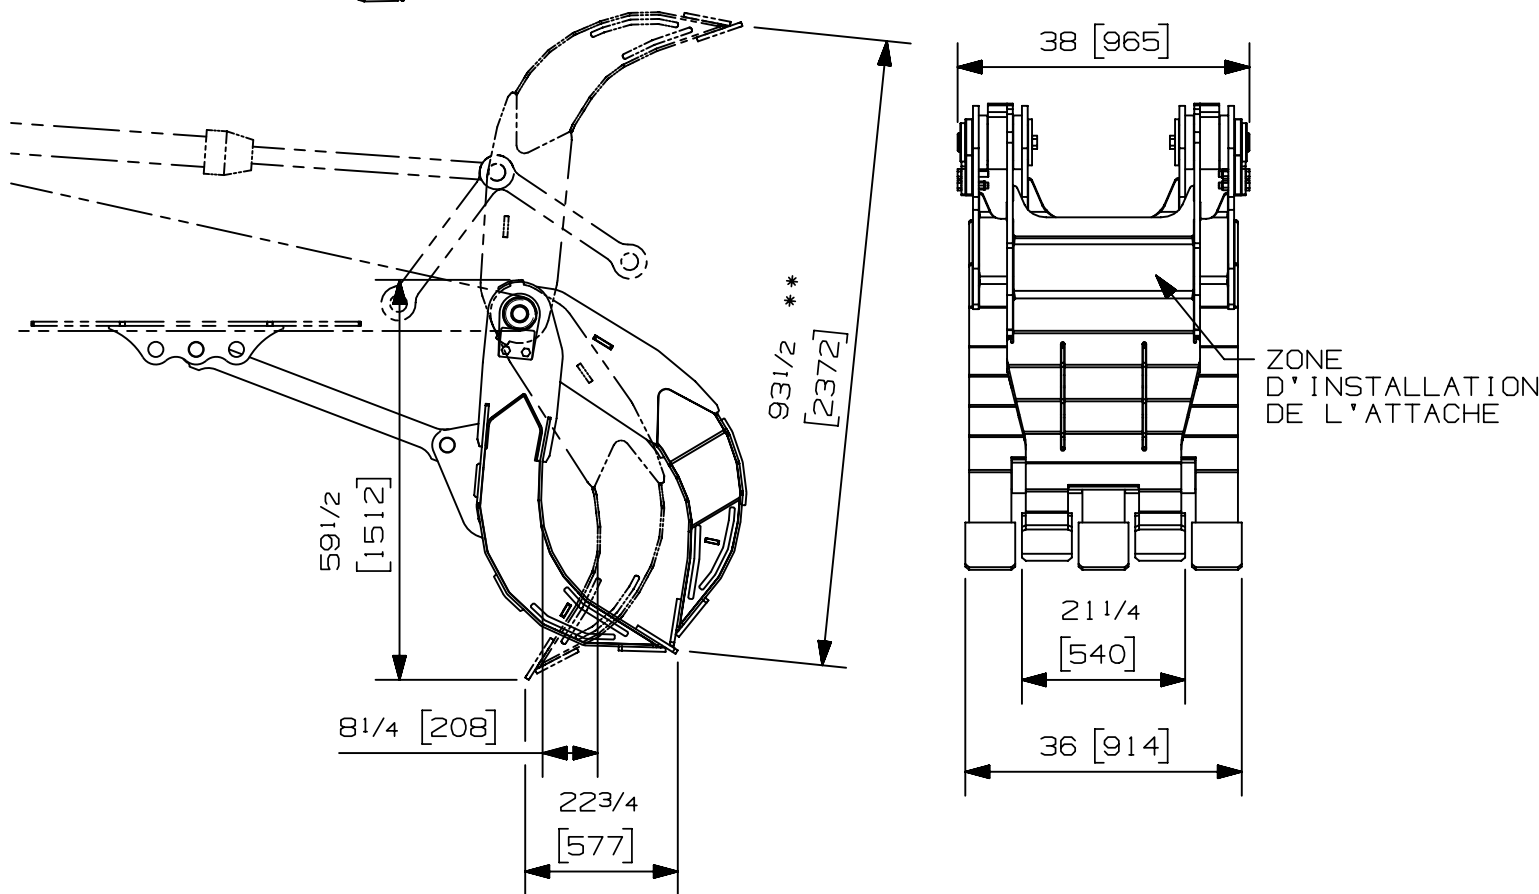

Type d'excavatrice	25000-35000 lb	11-16 Tonnes
Capacité	1.00 y ³	0.76 m ³
Poids	2060 lb	934 kg
Type d'installation	GENÉRIQUE	

**L'OUVERTURE DE LA MACHOIRE VARIERA JUSQU'A 10% DE L'OUVERTURE SPECIFIQUE, SELON LE MODELE D'EXCAVATRICE SUR LEQUEL IL EST MONTE.