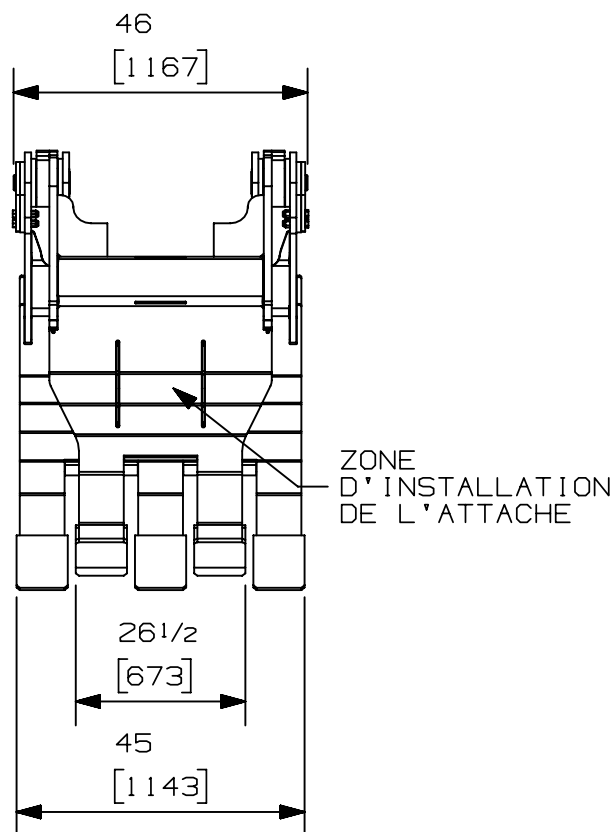

Type d'excavatrice:	35000-50000 lb	16-22 Tonnes
Capacité	2.0 v³	1.53 m³
Poids	2800 lb	1270 kg
Type d'installation:	GENÉRIQUE	

\*\* L'OUVERTURE DE LA MACHOIRE VARIERA JUSQU'À 10% DE L'OUVERTURE SPECIFIQUE, SELON LE MODELE D'EXCAVATRICE SUR LEQUEL IL EST MONTE.