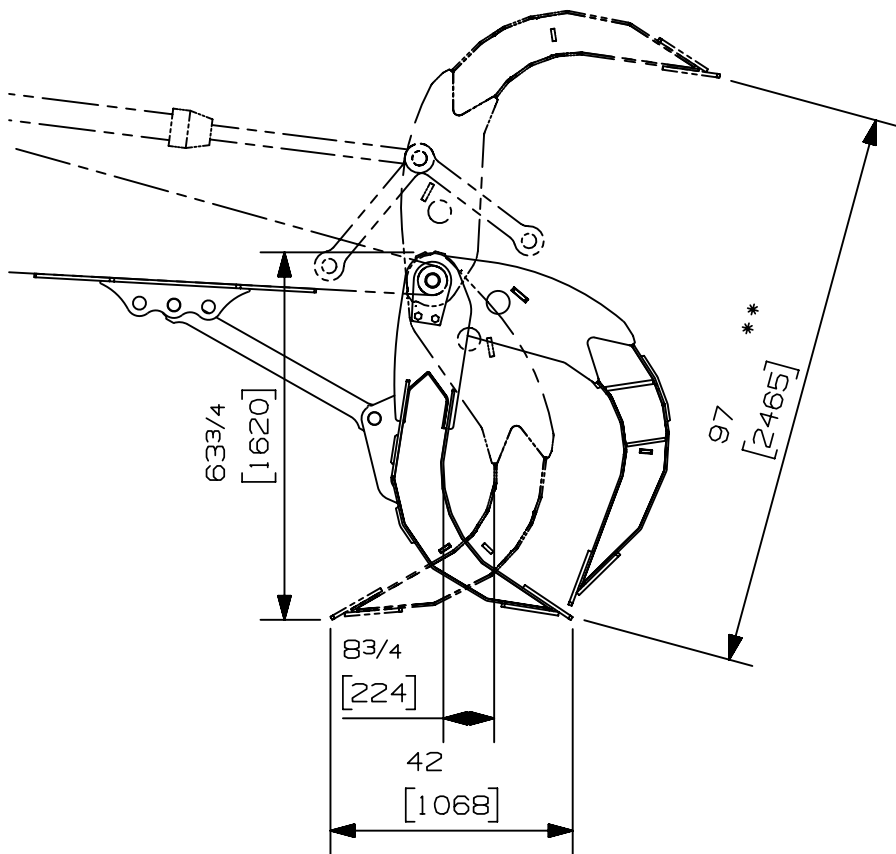

Type d'excavatrice:	35000-50000 lb	16-22 Tonnes
Capacité	2.0 v³	1.53 m³
Poids	2800 lb	1270 kg
Type d'installation:	GENÉRIQUE	

\*\* L'OUVERTURE DE LA MACHOIRE VARIERA JUSQU'À 10% DE L'OUVERTURE SPECIFIQUE, SELON LE MODELE D'EXCAVATRICE SUR LEQUEL IL EST MONTE.