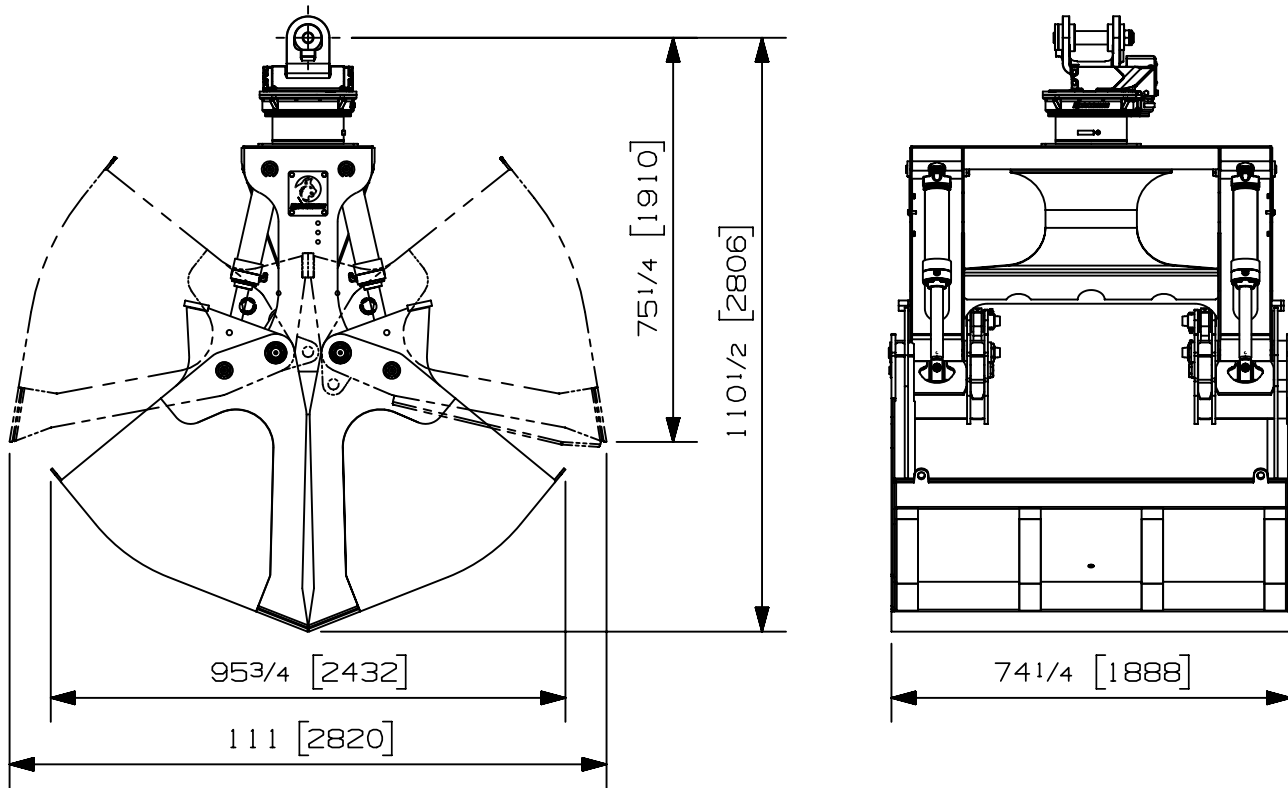

Charge max:	- lb	- kg
Volume:	4.00 v³	3.06 m³
Aire pointe à pointe:	- pi²	- m²
Capacité de levage du rotateur:	100000 lb	45359 kg
Couple à la pression réglée:	22360 lb-po	2526 Nm
	1450 psi	100 bars
Poids:	6090 lb	2762 kg

Rotateur	Pression maximum: 5000 psi	345 bars	Débit recommandé: 8 gpm	30 l/min
Le débit recommandé, pour la rotation générera une vitesse maximum de 20 rpm				

Cylindre	Diametre	Pression Recommandé	Plage de Pression	Plage de débit	Soupape retenue
Standard	3 1/2 " (89 mm)	3500 psi (241 bars)	2500 - 4500 psi (172-310 bars)	30 - 42 gpm (114-159 l/min.)	Non

Le débit maximum pour les cylindres du grappin générera théoriquement un cycle ouvert/fermer en 5 secondes.