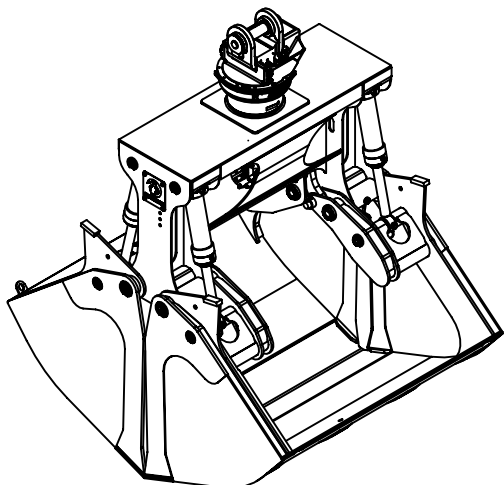

07010-0704

26/06/20 J.T.

Charge max:	- lb	- kg
Volume:	4.00 v ³	3.06 m ³
Aire pointe à pointe:	- pi ²	- m ²
Capacité de levage du rotateur:	100000 lb	45359 kg
Couple à la pression réglée:	22360 lb-po	2526 Nm
	1450 psi	100 bars
Poids:	6090 lb	2762 kg