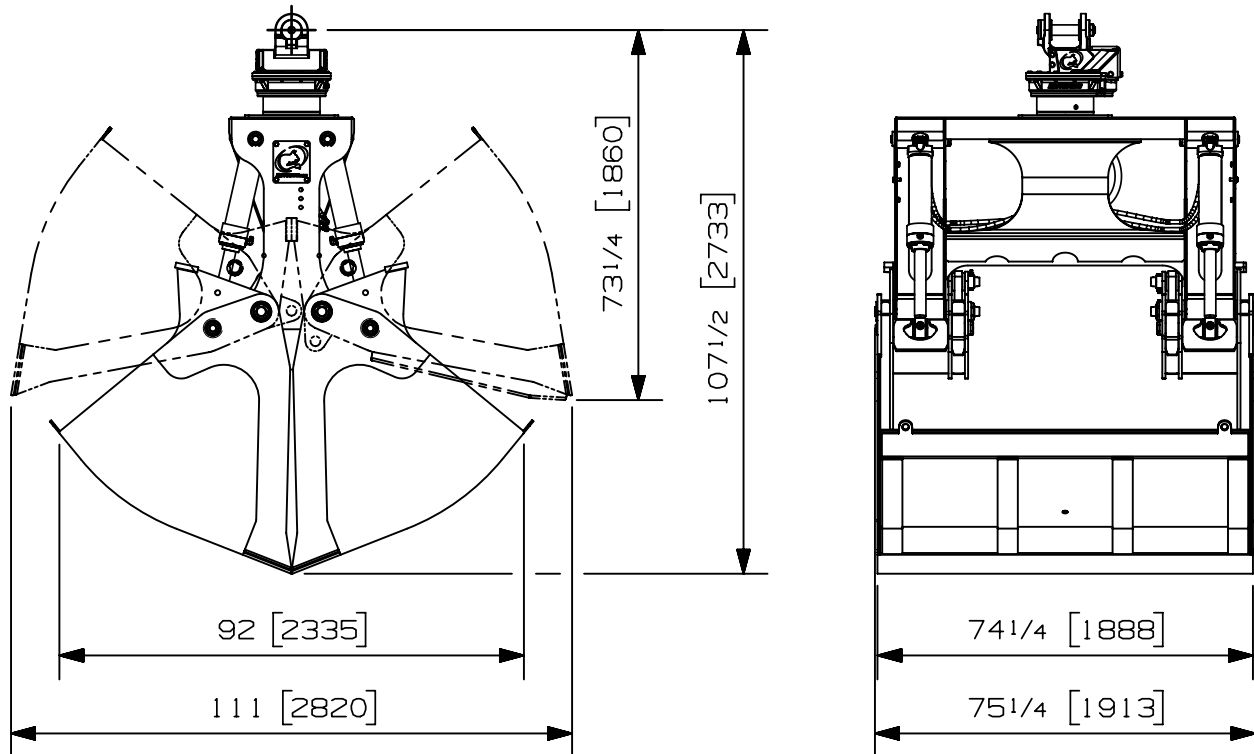

Charge max:	- lb	- kg
Volume:	4.00 v³	3.06 m³
Aire pointe à pointe:	- pi²	- m²
Capacité de levage du rotateur:	50000 lb	22680 kg
Couple à la pression régulée:	18630 lb-po	2105 Nm
	1450 psi	100 bars
Poids:	5750 lb	2608 kg

Rotateur	Pression maximum: 5000 psi	345 bars	Débit recommandé: 9 gpm	34 l/min
Le débit recommandé, pour la rotation générera une vitesse maximum de 25 rpm				

Cylindre	Diametre	Pression Recommandé	Plage de Pression	Plage de débit	Soupape retenue
Standard	3 1/2 " (89 mm)	3500 psi (241 bars)	2500 - 4500 psi (172-310 bars)	30 - 42 gpm (114-159 l/min.)	Non

Le débit maximum pour les cylindres du grappin générera théoriquement un cycle ouvert/fermer en 5 secondes.