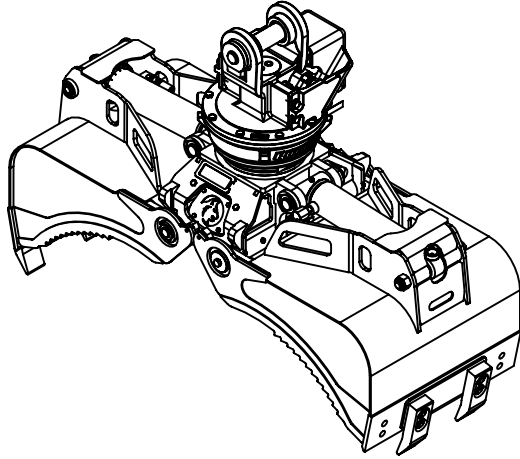

07000-5957

06/11/2019 D.L.

Charge max:	- lb	- kg
Volume:	.18 v ³	.14 m ³
Aire pointe à pointe:	- pi ²	- m ²
Capacité de levage du rotateur:	25000 lb	11340 kg
Couple à la pression régulée:	16150 lb-po	1825 Nm
	1450 psi	100 bars
Poids:	825 lb	374 kg