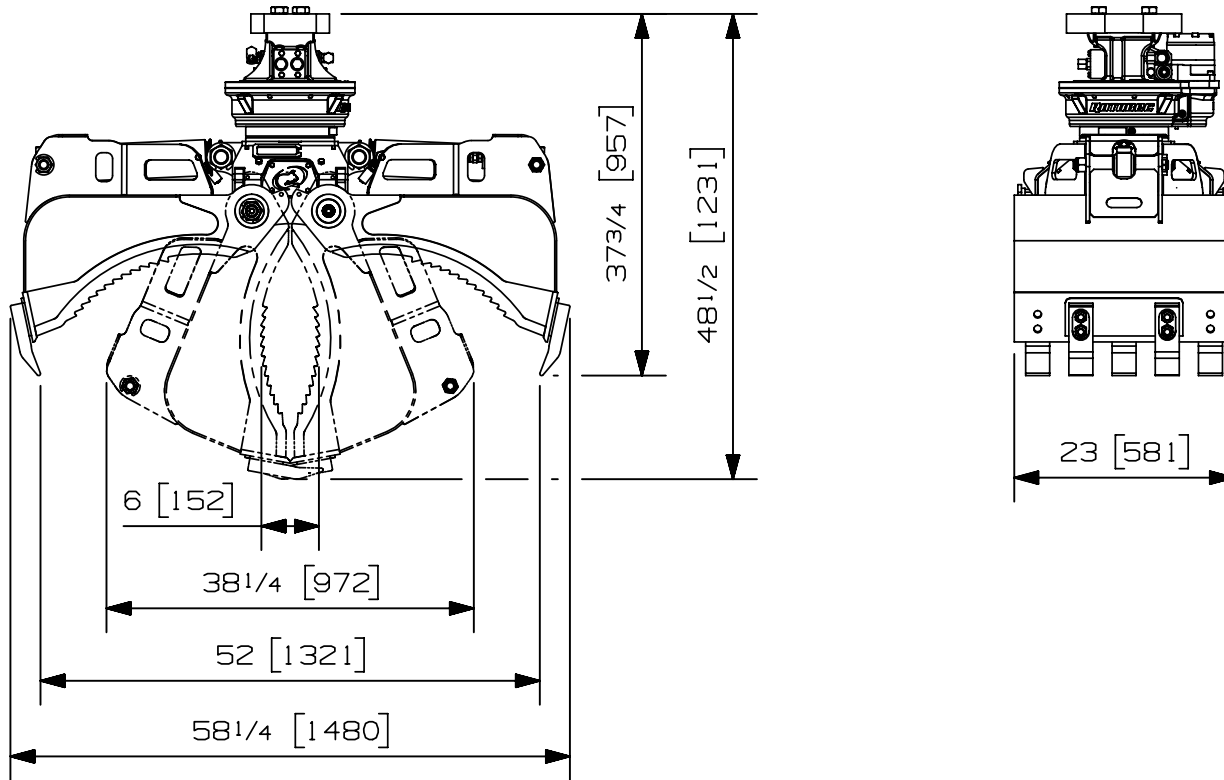

Charge max:	- lb	- kg
Volume:	.18 v³	.14 m³
Aire pointe à pointe:	- pi²	- m²
Capacité de levage du rotateur:	25000 lb	11340 kg
Couple à la pression réglée:	15720 lb-po	1776 Nm
	913 psi	63 bars
Poids:	825 lb	374 kg

Rotateur	Pression maximum: 4200 psi	290 bars	Débit recommandé: 10 gpm	38 l/min
Le débit recommandé, pour la rotation générera une vitesse maximum de 21 rpm				

Cylindre	Diametre	Pression Recommandé	Plage de Pression	Plage de débit	Souape retenue
Standard	3 " (76 mm)	3700 psi (255 bars)	3200 - 4200 psi (221-290 bars)	9 - 13 gpm (34-49 l/min.)	Non

Le débit maximum pour les cylindres du grappin générera théoriquement un cycle ouvert/fermer en 4 secondes.