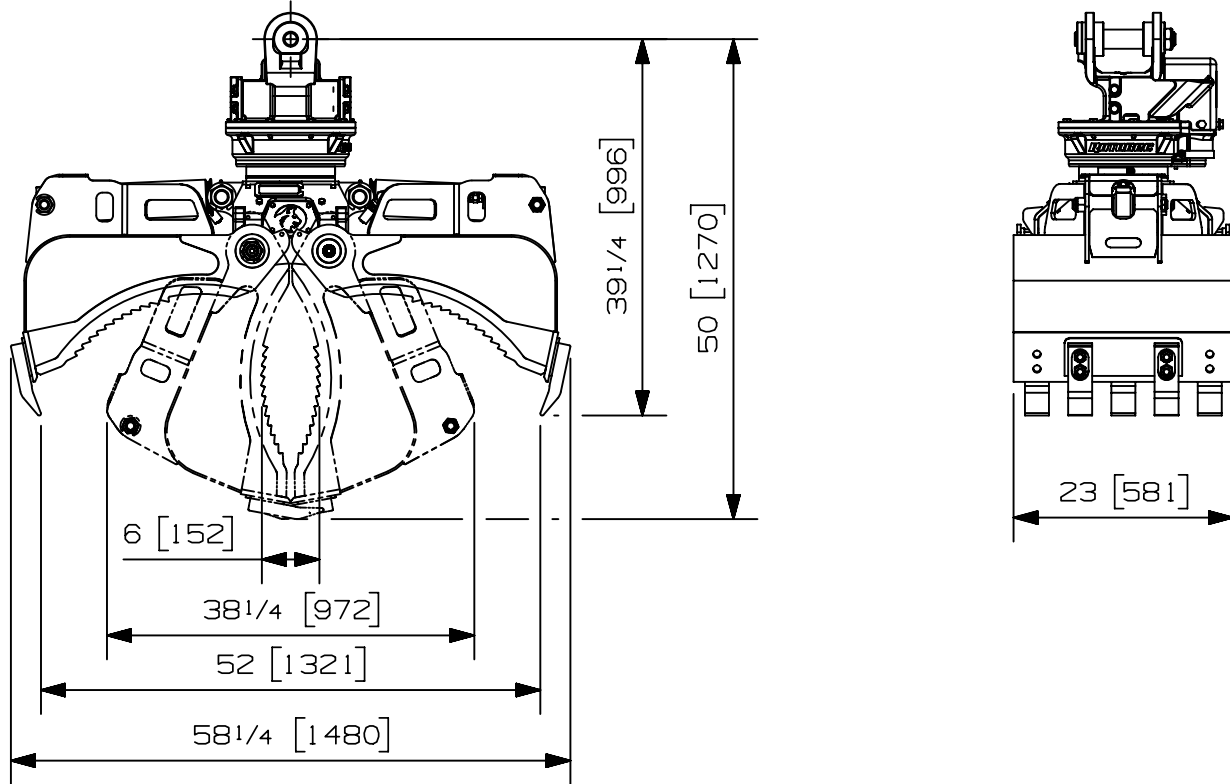

Charge max:	- lb	- kg
Volume:	.18 v³	.14 m³
Aire pointe à pointe:	- pi²	- m²
Capacité de levage du rotateur:	25000 lb	11340 kg
Couple à la pression régulée:	16150 lb-po	1825 Nm
	1450 psi	100 bars
Poids:	825 lb	374 kg

Rotateur	Pression maximum: 5000 psi	345 bars	Débit recommandé: 9 gpm	34 l/min
Le débit recommandé, pour la rotation générera une vitesse maximum de 30 rpm				

Cylindre	Diametre	Pression Recommandé	Plage de Pression	Plage de débit	Soupape retenue
Standard	3 " (76 mm)	3700 psi (255 bars)	3200 - 4200 psi (221-290 bars)	9 - 13 gpm (34-49 l/min.)	Non

Le débit maximum pour les cylindres du grappin générera théoriquement un cycle ouvert/fermer en 4 secondes.