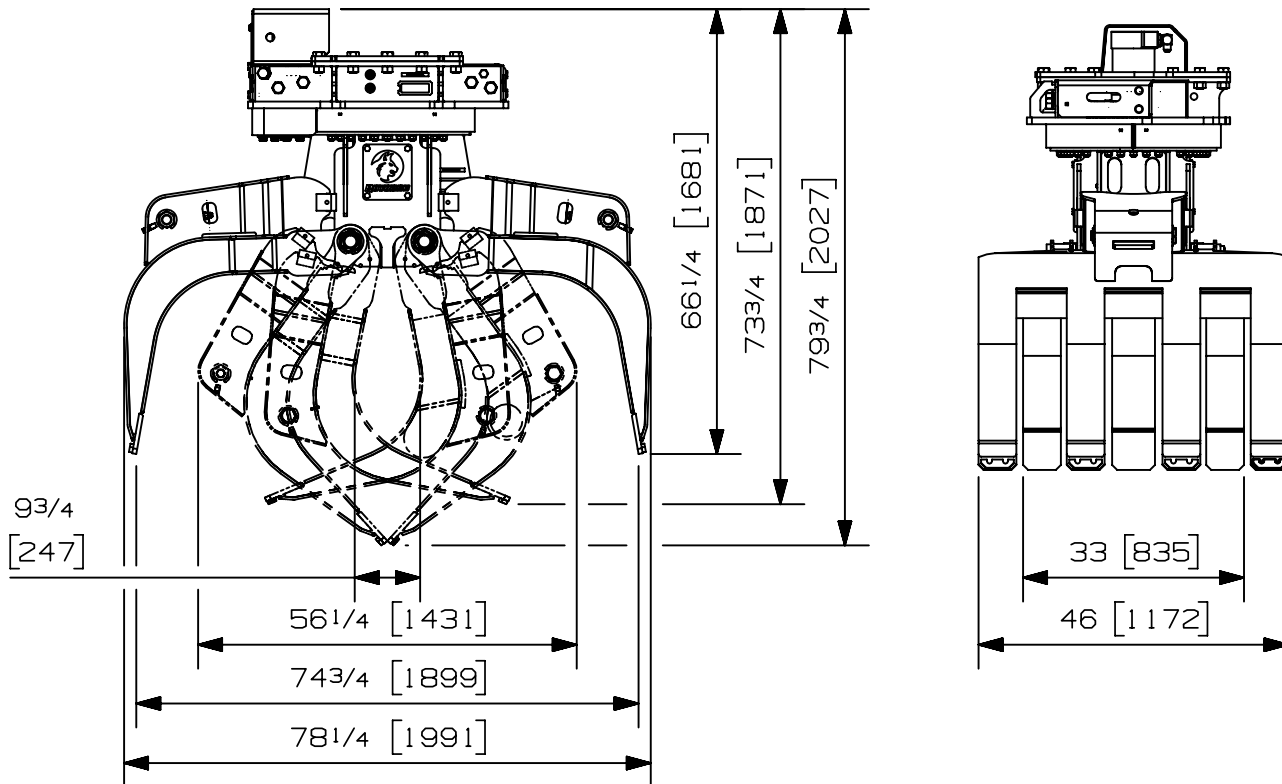

Options:

- Option de grattoir (avec support) (n/d)
- Option de soupape de retenue (n/d)
- Voir aussi les options du RGP-900 pour plus d'options

site web: www.rotobec.com

courriel: rotobec@rotobec.com

Rotobec Inc.: Bureau chef desservant l'est du Canada et les Manufacturiers d'équipement d'origine
Rotobec West: Filiale desservant l'Ouest du Canada et des États-Unis
Rotobec USA: Filiale desservant l'Est et le Centre des États-Unis

Tél: (418) 383-3002 Fax: (418) 383-5334
Tél: (250) 765-1161 Fax: (250) 765-0035
Tél: (603) 444-2103 Fax: (603) 444-0327

Nous nous réservons le droit de modifier nos spécifications et d'améliorer nos produits sans autres avis ou obligations.

07010-2212
14/09/20 D.L.