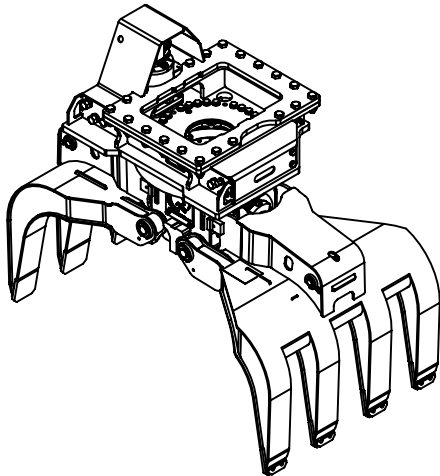

07010-2212  
 14/09/20 D.L.

Charge max:	n/a lb	n/a kg
Volume:	1.25 v <sup>3</sup>	.96 m <sup>3</sup>
Aire pointe à pointe:	5.10 pi <sup>2</sup>	.47 m <sup>2</sup>
Capacité de levage du rotateur:	130000 lb	58967 kg
Couple à la pression réglée:	176750 lb-po 2200 psi	19970 Nm 152 bars
Poids:	3740 lb	1696 kg