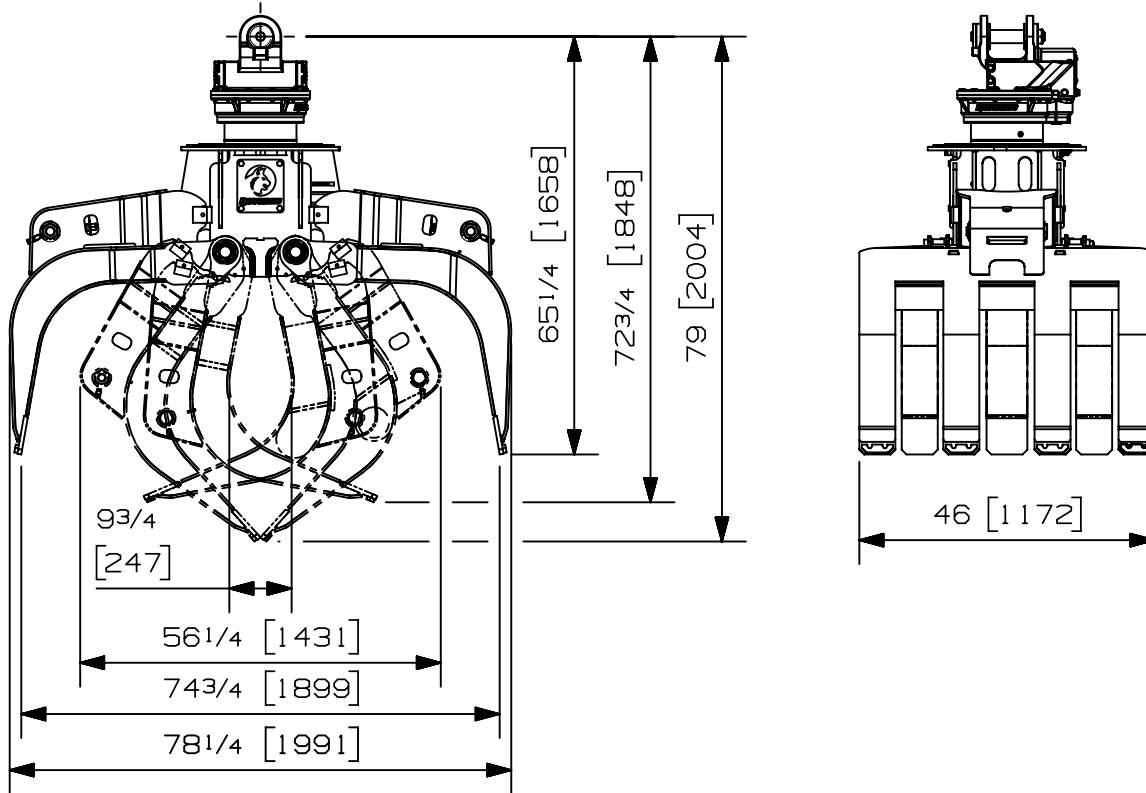

Charge max:	- lb	- kg
Volume:	1.25 v³	.96 m³
Aire pointe à pointe:	5.10 pi²	.47 m²
Capacité de levage du rotateur:	50000 lb	22680 kg
Couple à la pression régulée:	19240 lb-po	2174 Nm
	1450 psi	100 bars
Poids:	2720 lb	1234 kg

Rotateur	Pression maximum: 5000 psi	345 bars	Débit maximum: 9 gpm	34 l/min
Le débit recommandé, pour la rotation générera une vitesse maximum de 25 rpm				

Cylindre	Diametre	Pression Recommandé	Plage de Pression	Plage de débit	Soupape retenue
Standard	3 1/2 " (89 mm)	4000 psi (276 bars)	3000 - 5000 psi (207-345 bars)	14 - 20 gpm (53-76 l/min.)	Non

Le débit maximum pour les cylindres du grappin générera théoriquement un cycle ouvert/fermer en 4 secondes.