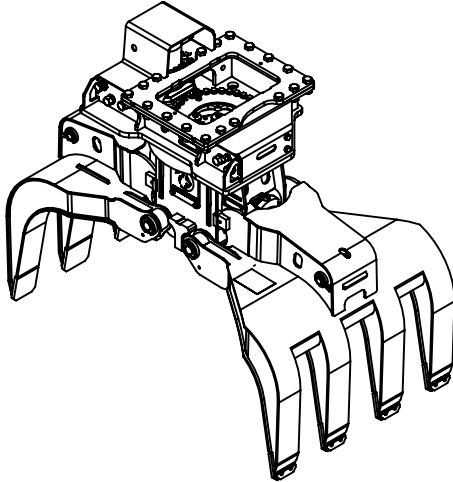

Tél: (603) 444-2103 Fax: (603) 444-0327

Nous nous réservons le droit de modifier nos spécifications et d'améliorer nos produits sans autres avis ou obligations.

07011-8291

11/07/2023 **D.L.**

Charge max:	n/a lb	n/a kg
Volume:	1.25 v <sup>3</sup>	.96 m <sup>3</sup>
Aire pointe à pointe:	5.10 pi <sup>2</sup>	.47 m <sup>2</sup>
Capacité de levage du rotateur:	90000 lb	40823 kg
Couple à la pression regulée:	148710 lb-po	16802 Nm
	2200 psi	152 bars
Poids:	3270 lb	1483 kg