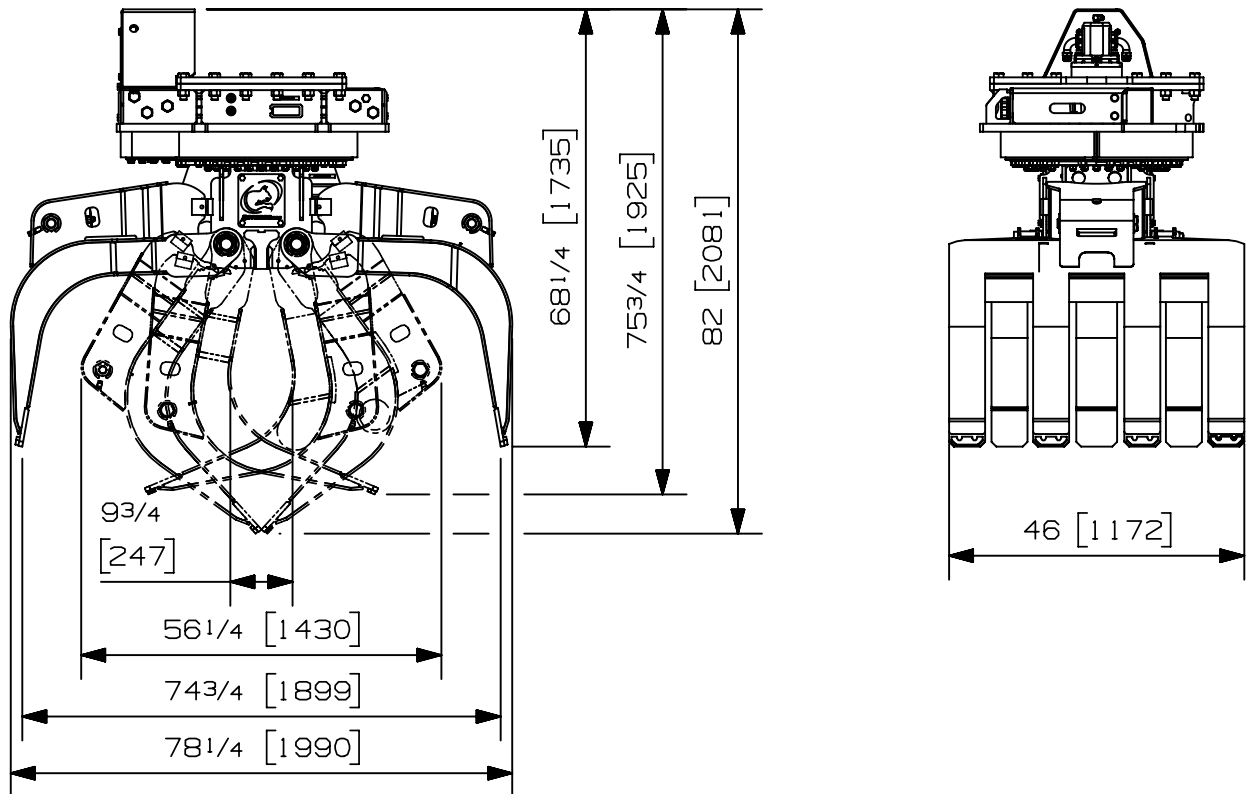

Charge max:	n/a lb	n/a kg
Volume:	1.25 v³	.96 m³
Aire pointe à pointe:	5.10 pi²	.47 m²
Capacité de levage du rotateur:	130000 lb	58967 kg
Couple à la pression réglée:	176750 lb-po 2200 psi	19970 Nm 152 bars
Poids:	3740 lb	1696 kg

Rotateur	Pression maximum: 5000 psi 345 bars	Débit recommandé: 33 gpm 125 l/min
Le débit recommandé, pour la rotation générera une vitesse de 15 rpm		

Cylindre	Diamètre	Pression recommandée	Plage de pression	Plage de débit	Soupape de retenue
Standard	3 1/2 " (89 mm)	4000 psi (276 bars)	3000-5000 psi (207-345 bars)	14-20 gpm (53-76 l/min.)	non

Le débit maximum pour les cylindres du grappin générera théoriquement un cycle ouvert/fermer en 4 secondes.