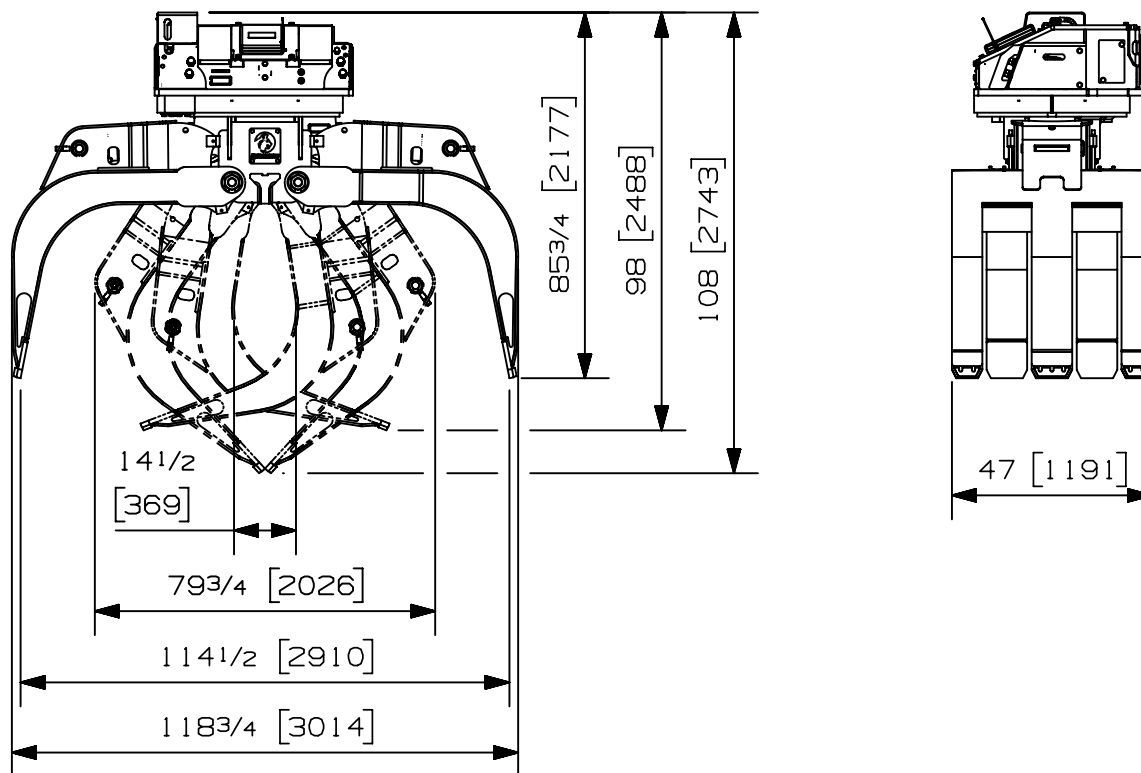

Charge max:	n/a lb	n/a kg
Volume:	3.50 v ³	2.68 m ³
Aire pointe à pointe:	12.00 pi ²	1.11 m ²
Capacité de levage du rotateur:	170000 lb	77111 kg
Couple à la pression réglée:	218520 lb-po 2200 psi	24689 Nm 152 bars
Poids:	7055 lb	3200 kg

Rotateur	Pression maximum: 5000 psi 345 bars	Débit recommandé: 32 gpm 121 l/min
Le débit recommandé, pour la rotation générera une vitesse de 12 rpm		

Cylindre	Diamètre	Pression recommandée	Plage de pression	Plage de débit	Soupape de retenue
Standard	4 1/2 " (114 mm)	4000 psi (276 bars)	3000-5000 psi (207-345 bars)	29-41 gpm (110-155 l/min.)	non

Le débit maximum pour les cylindres du grappin générera théoriquement un cycle ouvert/fermer en 5 secondes.

Options:

- Option soupape d'équilibrage (20 lbs / 9 kg)
- Voir aussi les options du RGP-1702 pour plus d'options

07008-0808
 12/02/18 D.L.

Charge max:	n/a lb	n/a kg
Volume:	3.50 v ³	2.68 m ³
Aire pointe à pointe:	12.00 pi ²	1.11 m ²
Capacité de levage du rotateur:	100000 lb	45359 kg
Couple à la pression réglée:	22360 lb-po 1450 psi	2526 Nm 100 bars
Poids:	5520 lb	2504 kg