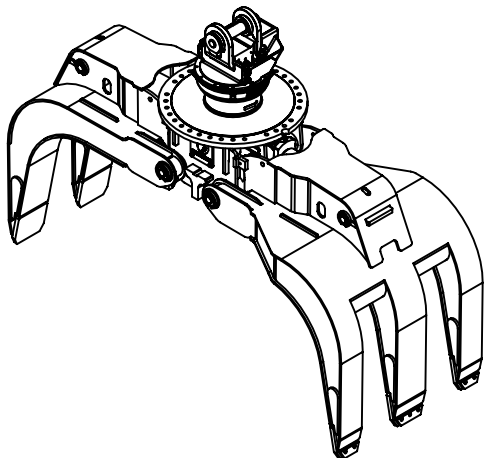

Charge max:	n/a lb	n/a kg
Volume:	3.50 v³	2.68 m³
Aire pointe à pointe:	12.00 pi²	1.11 m²
Capacité de levage du rotateur:	100000 lb	45359 kg
Couple à la pression réglée:	22360 lb-po 1450 psi	2526 Nm 100 bars
Poids:	5520 lb	2504 kg

Rotateur	Pression maximum: 5000 psi 345 bars	Débit recommandé: 8 gpm 30 l/min
Le débit recommandé, pour la rotation générera une vitesse de 20 rpm		

Cylindre	Diamètre	Pression recommandée	Plage de pression	Plage de débit	Soupape de retenue
Standard	4 1/2 " (114 mm)	4000 psi (276 bars)	3000-5000 psi (207-345 bars)	29-41 gpm (110-155 l/min.)	non

Le débit maximum pour les cylindres du grappin générera théoriquement un cycle ouvert/fermer en 5 secondes.

Options:

- Option soupape d'équilibrage (20 lbs / 9 kg)

site web: www.rotobec.com

courriel: rotobec@rotobec.com

Rotobec Inc.: Bureau chef desservant l'est du Canada et les Manufacturiers d'équipement d'origine

Rotobec West: Filiale desservant l'Ouest du Canada et des États-Unis

Rotobec USA: Filiale desservant l'Est et le Centre des États-Unis

Tél: (418) 383-3002 Fax: (418) 383-5334

Tél: (250) 765-1161 Fax: (250) 765-0035

Tél: (603) 444-2103 Fax: (603) 444-0327

Nous nous réservons le droit de modifier nos spécifications et d'améliorer nos produits sans autres avis ou obligations.

07008-0382
12/02/18 D.L.