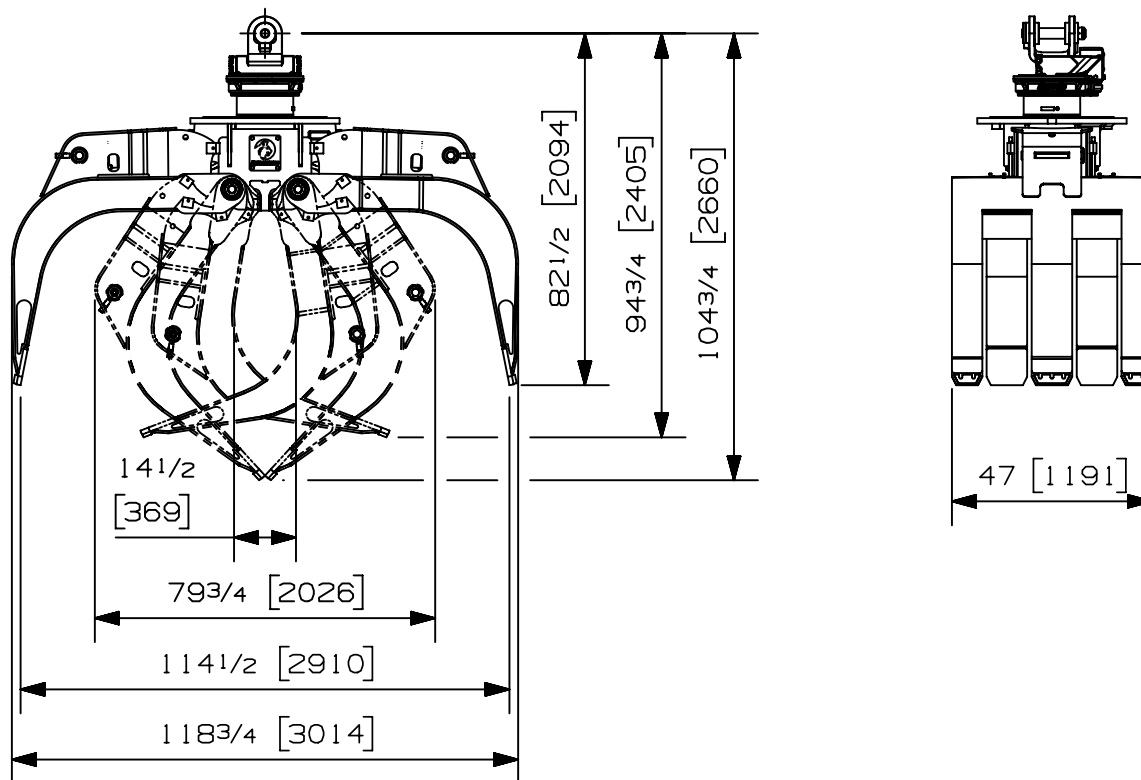

Charge max:	n/a lb	n/a kg
Volume:	3.50 v³	2.68 m³
Aire pointe à pointe:	12.00 pi²	1.11 m²
Capacité de levage du rotateur:	100000 lb	45359 kg
Couple à la pression réglée:	22360 lb-po 1450 psi	2526 Nm 100 bars
Poids:	5520 lb	2504 kg

Rotateur	Pression maximum: 5000 psi 345 bars	Débit recommandé: 8 gpm 30 l/min
Le débit recommandé, pour la rotation générera une vitesse de 20 rpm		

Cylindre	Diamètre	Pression recommandée	Plage de pression	Plage de débit	Soupape de retenue
Standard	4 1/2 " (114 mm)	4000 psi (276 bars)	3000-5000 psi (207-345 bars)	29-41 gpm (110-155 l/min.)	non

Le débit maximum pour les cylindres du grappin générera théoriquement un cycle ouvert/fermer en 5 secondes.