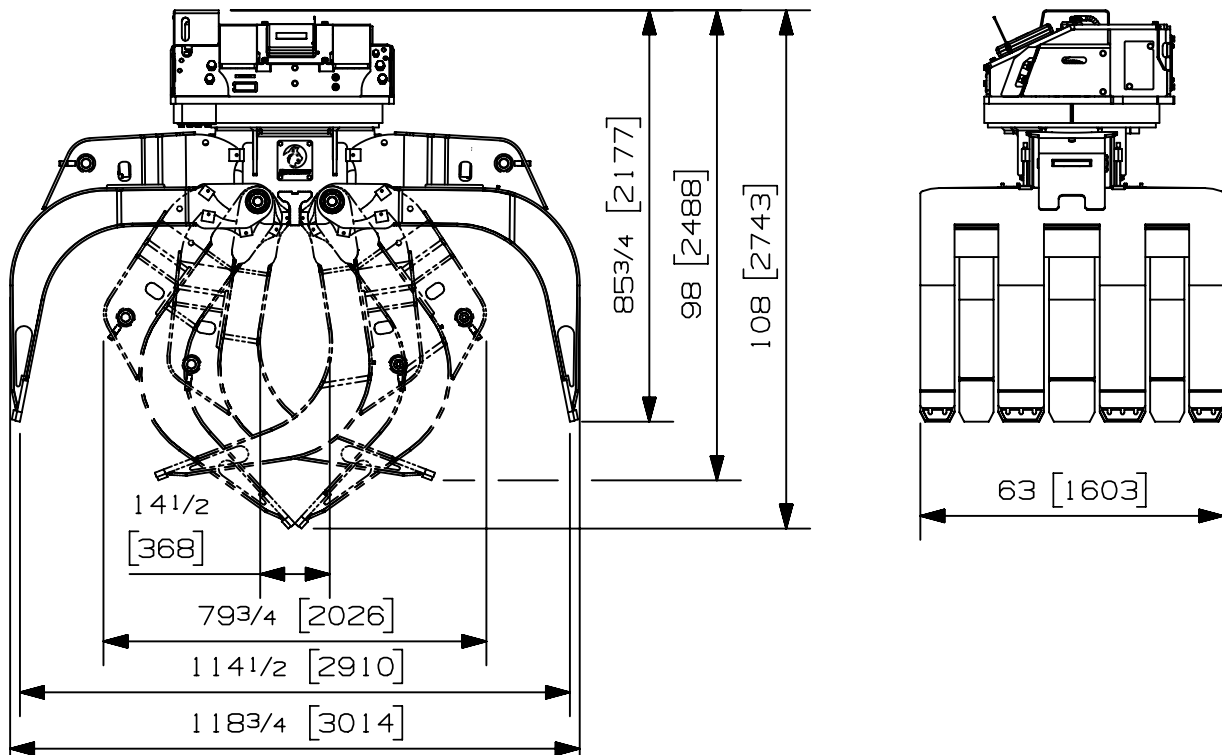

Charge max:	n/a lb	n/a kg
Volume:	4.00 v ³	3.06 m ³
Aire pointe à pointe:	12.00 pi ²	1.11 m ²
Capacité de levage du rotateur:	170000 lb	77111 kg
Couple à la pression réglée:	218520 lb-po 2200 psi	24689 Nm 152 bars
Poids:	7765 lb	3522 kg

Rotateur	Pression maximum: 5000 psi 345 bars	Débit recommandé: 32 gpm 121 l/min
Le débit recommandé, pour la rotation générera une vitesse de 12 rpm		

Cylindre	Diamètre	Pression recommandée	Plage de pression	Plage de débit	Soupape de retenue
Standard	4 1/2 " (114 mm)	4000 psi (276 bars)	3000-5000 psi (207-345 bars)	29-41 gpm (110-155 l/min.)	non

Le débit maximum pour les cylindres du grappin générera théoriquement un cycle ouvert/fermer en 5 secondes.

Options:

- Option de grattoir (avec support) (N/A)
- Option soupape d'équilibrage (20 lbs / 9 kg)
- Voir aussi les options du RGP-1702 pour plu d'options

07008-1432
06/03/18 **D.L.**

Charge max:	n/a lb	n/a kg
Volume:	4.00 v ³	3.06 m ³
Aire pointe à pointe:	12.00 pi ²	1.11 m ²
Capacité de levage du rotateur:	100000 lb	45359 kg
Couple à la pression réglée:	22360 lb-po 1450 psi	2526 Nm 100 bars
Poids:	6230 lb	2826 kg