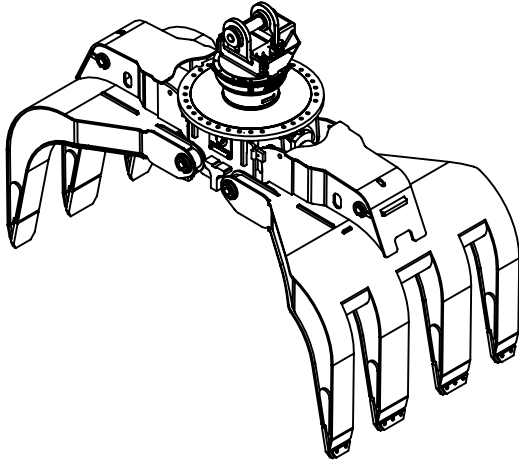

Charge max:	n/a lb	n/a kg
Volume:	4.00 v³	3.06 m³
Aire pointe à pointe:	12.00 pi²	1.11 m²
Capacité de levage du rotateur:	100000 lb	45359 kg
Couple à la pression réglée:	22360 lb-po 1450 psi	2526 Nm 100 bars
Poids:	6230 lb	2826 kg

Rotateur	Pression maximum: 5000 psi 345 bars	Débit recommandé: 8 gpm 30 l/min
Le débit recommandé, pour la rotation générera une vitesse de 20 rpm		

Cylindre	Diamètre	Pression recommandée	Plage de pression	Plage de débit	Soupape de retenue
Standard	4 1/2 " (114 mm)	4000 psi (276 bars)	3000-5000 psi (207-345 bars)	29-41 gpm (110-155 l/min.)	non

Le débit maximum pour les cylindres du grappin générera théoriquement un cycle ouvert/fermer en 5 secondes.

Options:

- Option de grattoir (avec support) (N/A)
- Option soupape d'équilibrage (20 lbs / 9 kg)
- -
- -

site web: www.rotobec.com

courriel: rotobec@rotobec.com

Rotobec Inc.: Bureau chef desservant l'est du Canada et les Manufacturiers d'équipement d'origine
Rotobec West: Filiale desservant l'Ouest du Canada et des États-Unis
Rotobec USA: Filiale desservant l'Est et le Centre des États-Unis

Tél: (418) 383-3002 Fax: (418) 383-5334
Tél: (250) 765-1161 Fax: (250) 765-0035
Tél: (603) 444-2103 Fax: (603) 444-0327

Nous nous réservons le droit de modifier nos spécifications et d'améliorer nos produits sans autres avis ou obligations.

07003-8013
06/03/18 D.L.