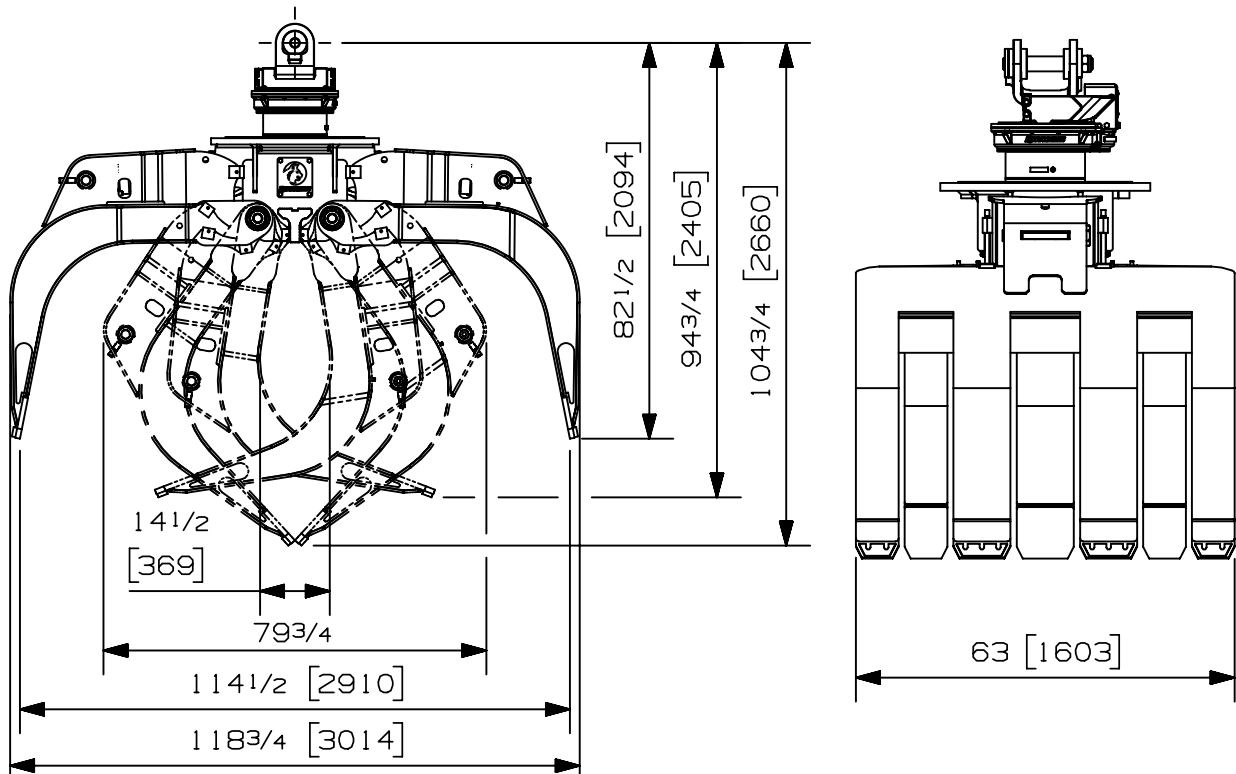

Charge max:	n/a lb	n/a kg
Volume:	4.00 v³	3.06 m³
Aire pointe à pointe:	12.00 pi²	1.11 m²
Capacité de levage du rotateur:	100000 lb	45359 kg
Couple à la pression réglée:	22360 lb-po 1450 psi	2526 Nm 100 bars
Poids:	6230 lb	2826 kg

Rotateur	Pression maximum: 5000 psi 345 bars	Débit recommandé: 8 gpm 30 l/min
Le débit recommandé, pour la rotation générera une vitesse de 20 rpm		

Cylindre	Diamètre	Pression recommandée	Plage de pression	Plage de débit	Soupape de retenue
Standard	4 1/2 " (114 mm)	4000 psi (276 bars)	3000-5000 psi (207-345 bars)	29-41 gpm (110-155 l/min.)	non

Le débit maximum pour les cylindres du grappin générera théoriquement un cycle ouvert/fermer en 5 secondes.