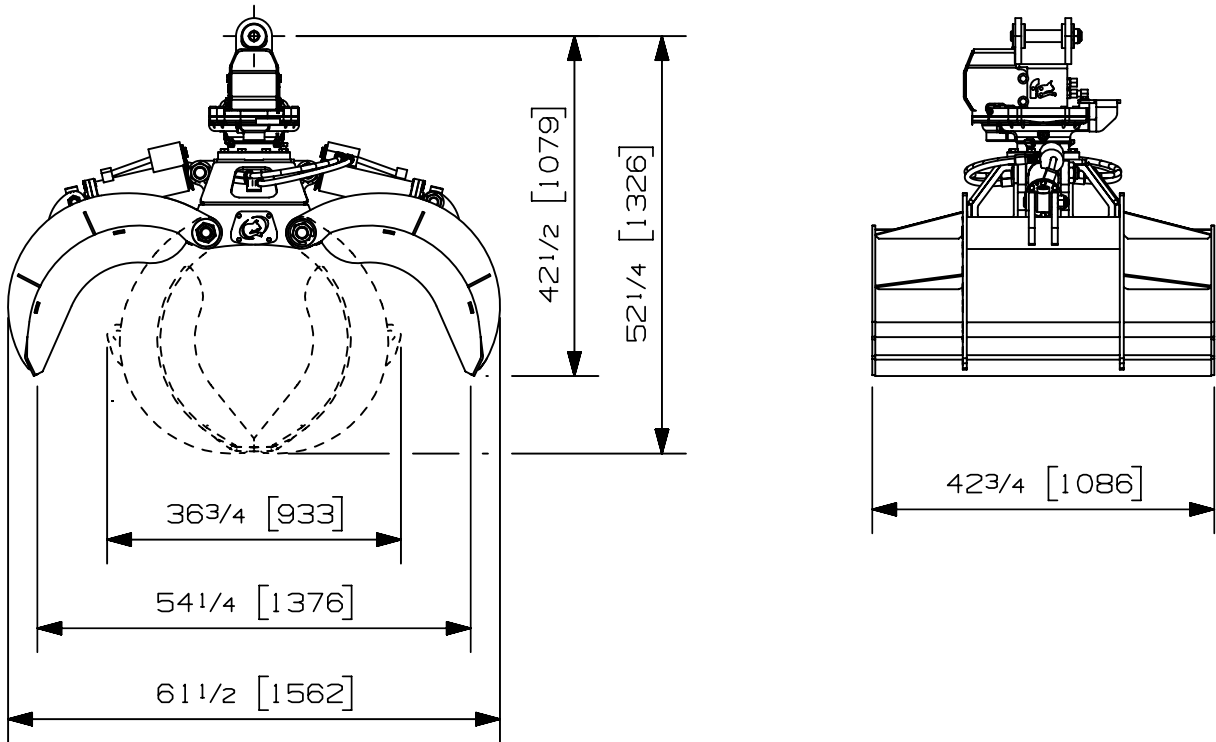

Charge max:	n/a lb	n/a kg
Volume:	.64 v³	.49 m³
Aire pointe à pointe:	3.23 pi²	.30 m²
Capacité de levage du rotateur:	22000 lb	9979 kg
Couple à la pression régulée:	10700 lb-po 913 psi	1209 Nm 63 bars
Poids:	945 lb	429 kg

Rotateur	Pression maximum: 5000 psi 345 bars	Débit recommandé: 10 gpm 38 l/min
Le débit recommandé, pour la rotation générera une vitesse de 30 rpm		

Cylindre	Diamètre	Pression recommandée	Plage de pression	Plage de débit	Soupape de retenue
Standard	3 " (76 mm)	3000 psi (207 bars)	2500-3500 psi (172-241 bars)	7-11 gpm (26-42 l/min.)	oui

Le débit maximum pour les cylindres du grappin générera théoriquement un cycle ouvert/fermer en 4 secondes.