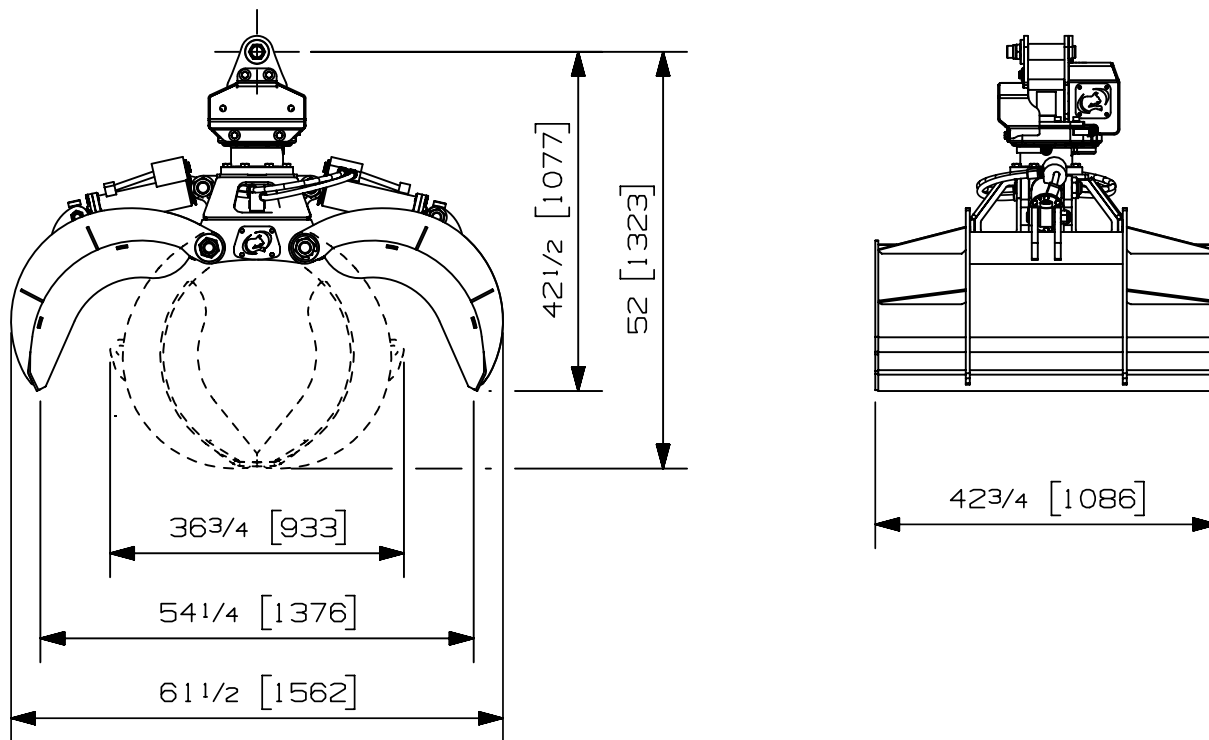

Charge max:	n/a lb	n/a kg
Volume:	.64 v³	.49 m³
Aire pointe à pointe:	3.23 pi²	.30 m²
Capacité de levage du rotateur:	14000 lb	6350 kg
Couple à la pression réglée:	8450 lb-po	955 Nm
	913 psi	63 bars
Poids:	925 lb	420 kg

Rotateur	Pression maximum: 5000 psi 345 bars	Débit recommandé: 8 gpm 30 l/min
Le débit recommandé, pour la rotation générera une vitesse de 30 rpm		

Cylindre	Diamètre	Pression recommandée	Plage de pression	Plage de débit	Soupape de retenue
Standard	3 " (76 mm)	3000 psi (207 bars)	2500-3500 psi (172-241 bars)	7-11 gpm (26-42 l/min.)	oui

Le débit maximum pour les cylindres du grappin générera théoriquement un cycle ouvert/fermer en 4 secondes.