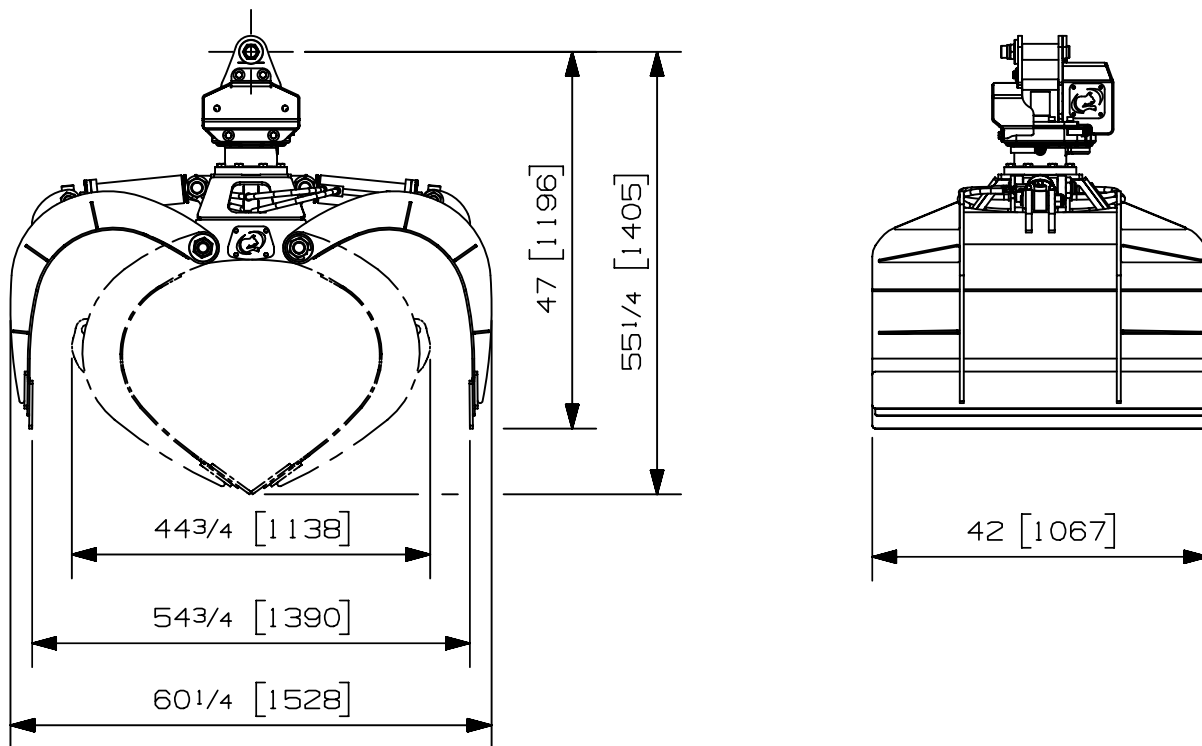

Charge max:	n/a lb	n/a kg
Volume:	.89 v³	.68 m³
Aire pointe à pointe:	4.60 pi²	.43 m²
Capacité de levage du rotateur:	14000 lb	6350 kg
Couple à la pression réglée:	8450 lb-po	955 Nm
	913 psi	63 bars
Poids:	980 lb	445 kg

Rotateur	Pression maximum: 5000 psi 345 bars	Débit recommandé: 8 gpm 30 l/min
Le débit recommandé, pour la rotation générera une vitesse de 30 rpm		

Cylindre	Diamètre	Pression recommandée	Plage de pression	Plage de débit	Soupape de retenue
Standard	3 " (76 mm)	3000 psi (207 bars)	2500-3500 psi (172-241 bars)	7-10 gpm (26-38 l/min.)	non

Le débit maximum pour les cylindres du grappin générera théoriquement un cycle ouvert/fermer en 4 secondes.