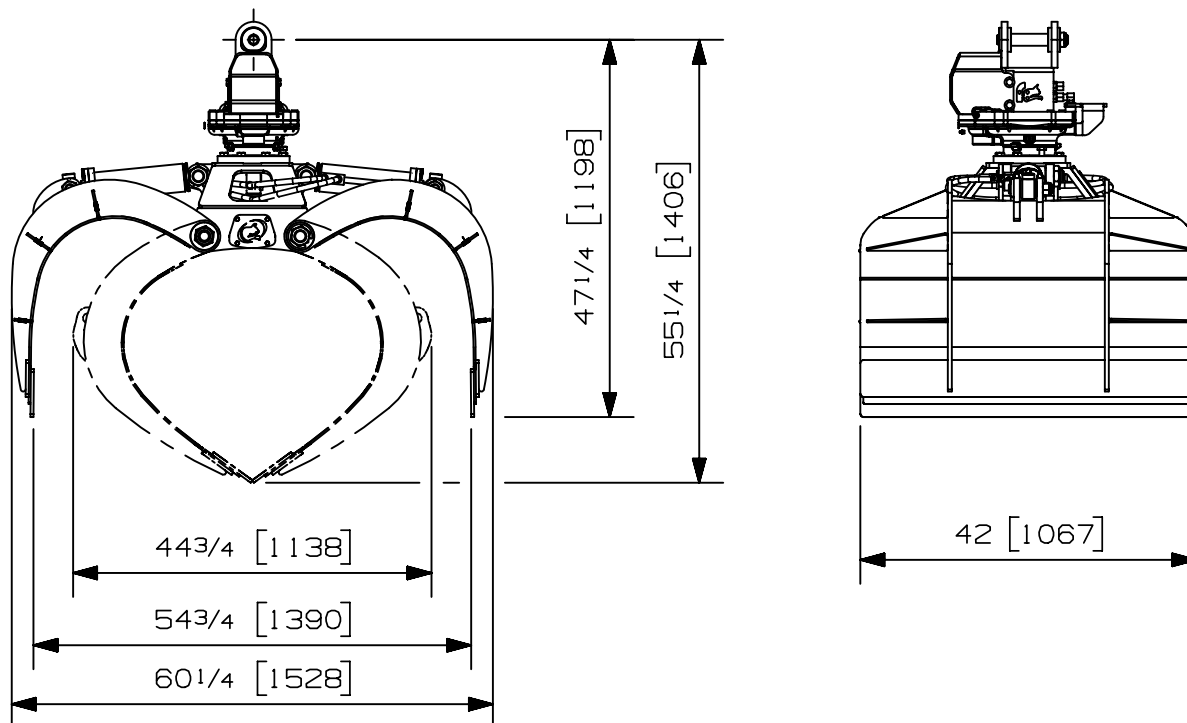

Charge max:	n/a lb	n/a kg
Volume:	.89 v³	.68 m³
Aire pointe à pointe:	4.60 pi²	.43 m²
Capacité de levage du rotateur:	22000 lb	9979 kg
Couple à la pression réglée:	10700 lb-po 913 psi	1209 Nm 63 bars
Poids:	1000 lb	454 kg

Rotateur	Pression maximum: 5000 psi 345 bars	Débit recommandé: 10 gpm 38 l/min
Le débit recommandé, pour la rotation générera une vitesse de 30 rpm		

Cylindre	Diamètre	Pression recommandée	Plage de pression	Plage de débit	Soupape de retenue
Standard	3 " (76 mm)	3000 psi (207 bars)	2500-3500 psi (172-241 bars)	7-10 gpm (26-38 l/min.)	non

Le débit maximum pour les cylindres du grappin générera théoriquement un cycle ouvert/fermer en 4 secondes.