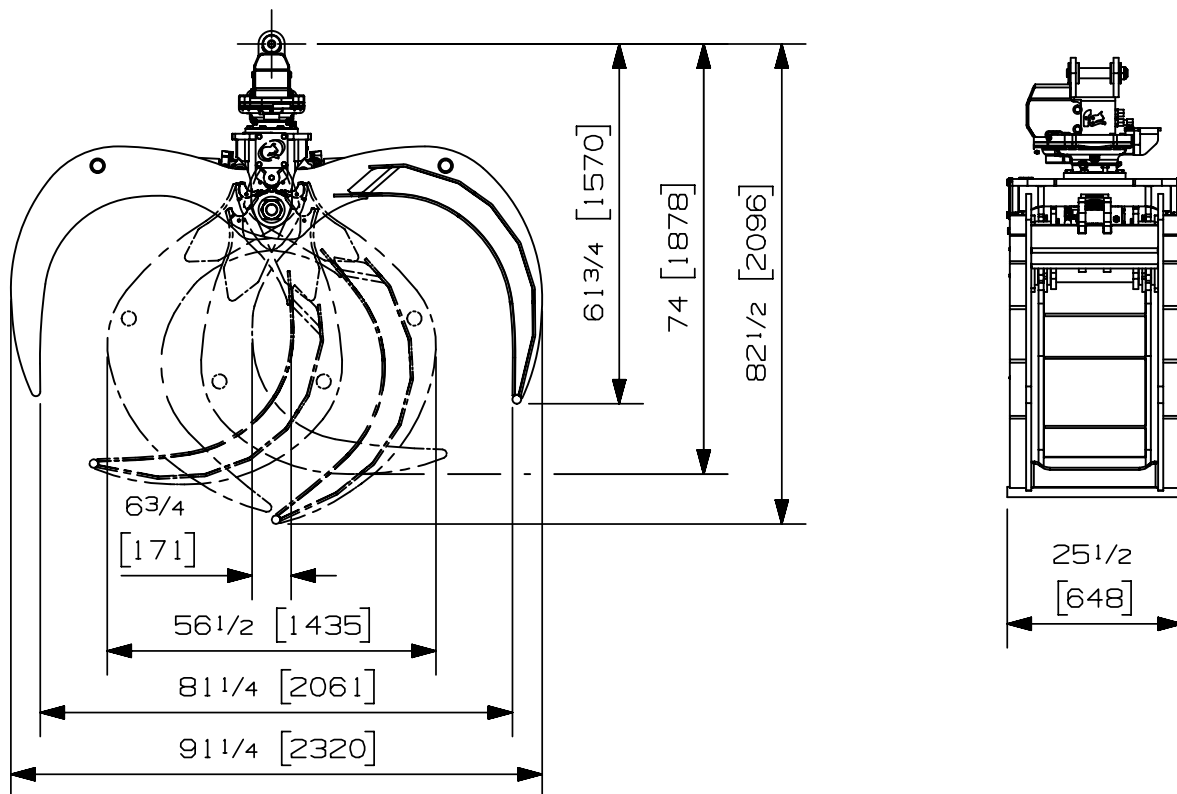

Charge max:	n/a lb	n/a kg
Volume:	.54 corde de 8 pi	1.96 m³
Aire pointe à pointe:	8.61 pi²	.80 m²
Capacité de levage du rotateur:	22000 lb	9979 kg
Couple à la pression regulée:	10700 lb-po	1209 Nm
	913 psi	63 bars
Poids:	1815 lb	823 kg

Rotateur	Pression maximum: 5000 psi	345 bars	Débit recommandé: 10 gpm	38 l/min
Le débit recommandé, pour la rotation générera une vitesse maximum de 30 rpm				

Cylindre	Diamètre	Pression recommandée	Plage de pression	Plage de débit	Soupape de retenue
Standard	3 1/2 " (89 mm)	4250 psi (293 bars)	3500-5000 psi (241-345 bars)	16-24 gpm (61-91 l/min.)	non

Le débit maximum pour les cylindres du grappin générera théoriquement un cycle ouvert/fermer en 4 secondes.