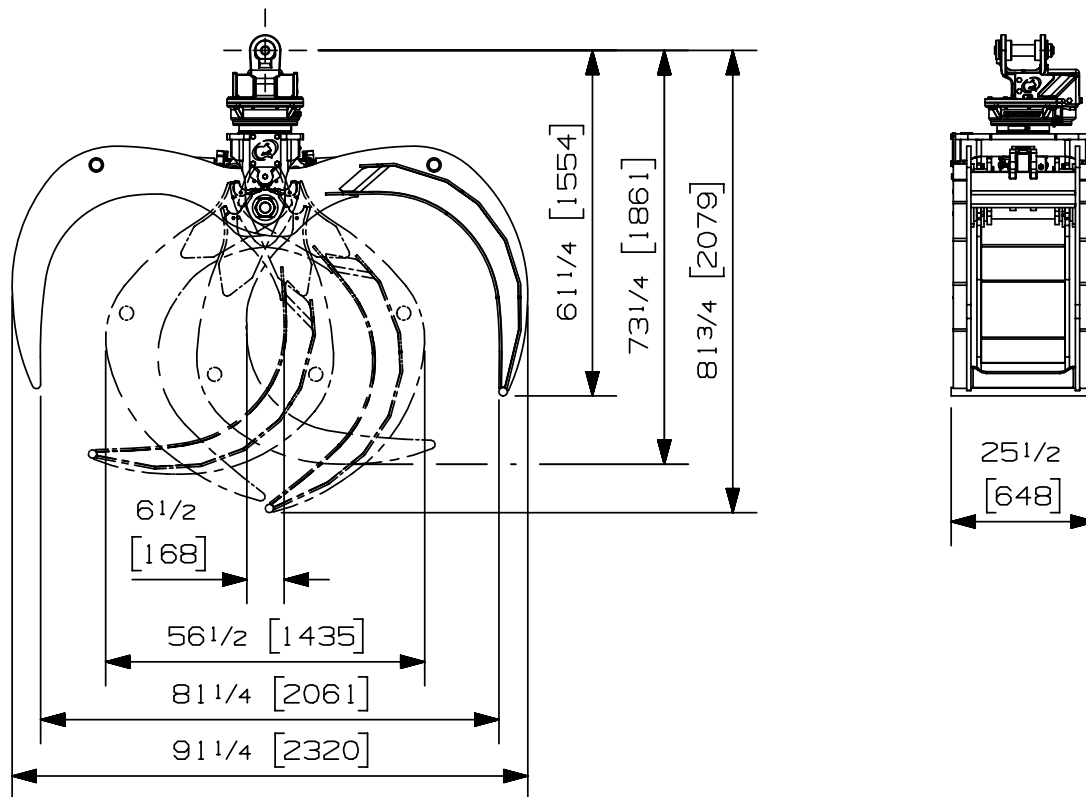

Charge max:	n/a lb	n/a kg
Volume:	.54 corde de 8 pi	1.95 m³
Aire pointe à pointe:	8.61 pi²	.80 m²
Capacité de levage du rotateur:	25000 lb	11340 kg
Couple à la pression réglée:	16150 lb-po	1825 Nm
	1450 psi	100 bars
Poids:	1860 lb	844 kg

Rotateur	Pression maximum: 5000 psi	345 bars	Débit recommandé: 9 gpm	34 l/min
Le débit recommandé, pour la rotation générera une vitesse de 30 rpm				

Cylindre	Diamètre	Pression recommandée	Plage de pression	Plage de débit	Soupape de retenue
Standard	3 1/2 " (89 mm)	4250 psi (293 bars)	3500-5000 psi (241-345 bars)	16-24 gpm (61-91 l/min.)	non

Le débit maximum pour les cylindres du grappin générera théoriquement un cycle ouvert/fermer en 4 secondes.