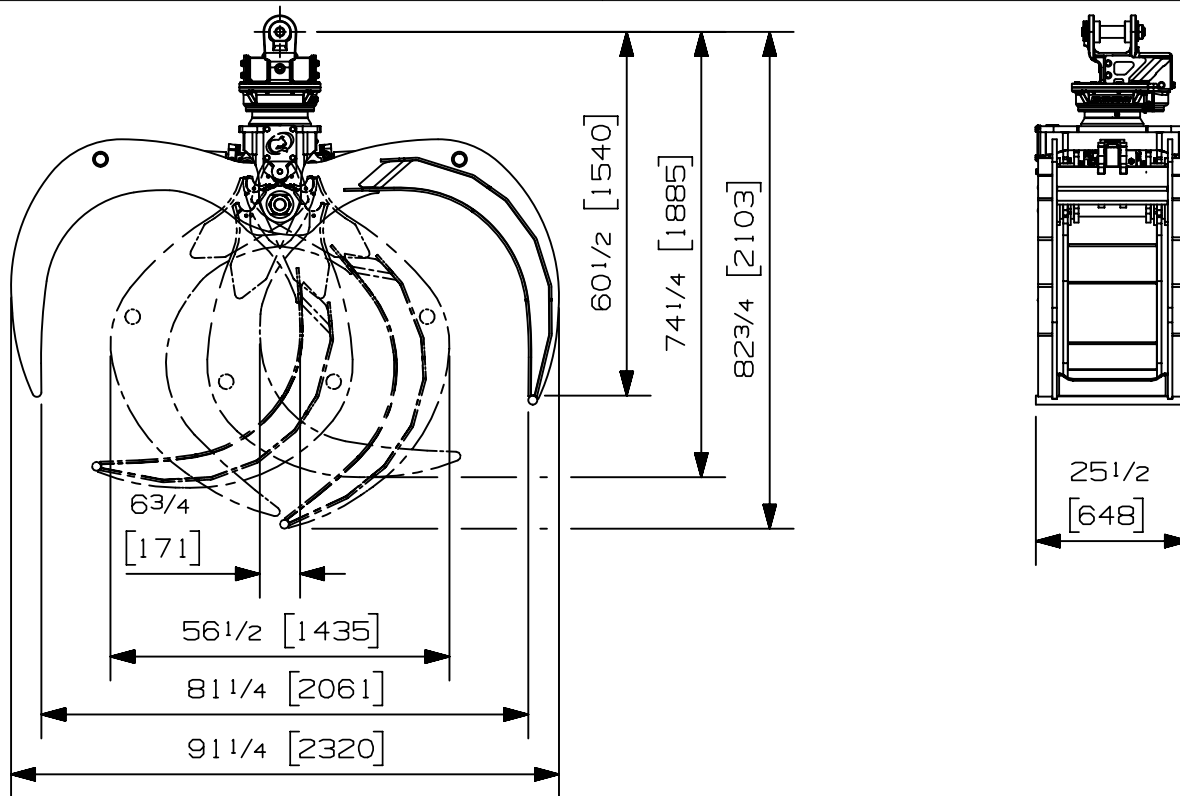

Charge max:	n/a lb	n/a kg
Volume:	.54 v³	1.96 m³
Aire pointe à pointe:	8.61 pi²	.80 m²
Capacité de levage du rotateur:	32000 lb	14515 kg
Couple à la pression réglée:	20160 lb-po 1810 psi	2278 Nm 125 bars
Poids:	1905 lb	864 kg

Rotateur	Pression maximum: 5000 psi 345 bars	Débit recommandé: 9 gpm 34 l/min
Le débit recommandé, pour la rotation générera une vitesse de 30 rpm		

Cylindre	Diamètre	Pression recommandée	Plage de pression	Plage de débit	Soupape de retenue
Standard	3 1/2 " (89 mm)	4250 psi (293 bars)	3500-5000 psi (241-345 bars)	16-24 gpm (61-91 l/min.)	non

Le débit maximum pour les cylindres du grappin générera théoriquement un cycle ouvert/fermer en 4 secondes.