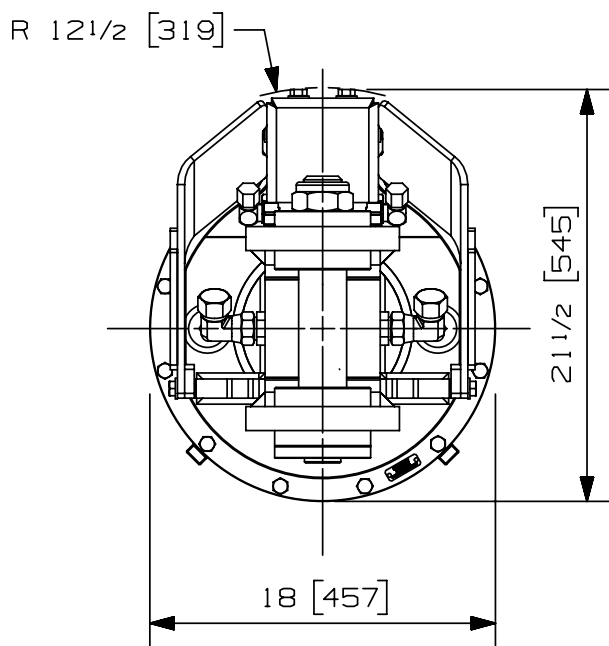

07002-1289
 24/05/18 D.L.

Type de rotation:	Continue	
Capacité de levage maximum:	100000 lb	45359 kg
Couple à la pression réglée:	27910 lb-in	3153 Nm
	1810 psi	125 bars
Vitesse maximum:	20 rpm	
Débit recommandé au moteur:	8 gpm	30 l/min
Pression maximum au moteur:	5000 psi	345 bars
Pression maximum au collecteur:	5000 psi	345 bars
Ports d'entrée du moteur rotation:	2 X 10 JIC	
Ports d'entrée pour l'attachement:	2 X 16 JIC	
Ports de sortie pour l'attachement:	4 X 10 ORB	
Ports d'entrée additionnels:	N/A	
Weight:	655 lb	297 kg