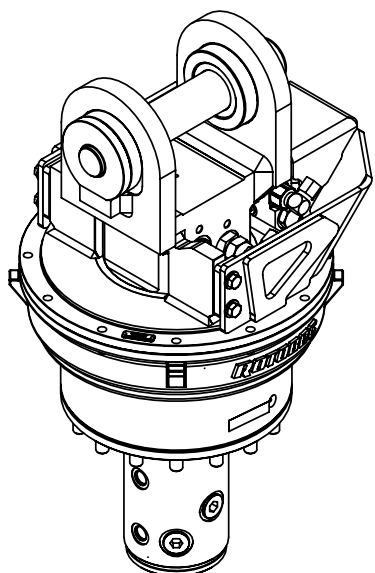

892-0008
 24/05/18 D.L.

Rotation RT-1004 (Pince à Grume)

Type de rotation:	Continue	
Capacité de levage maximum:	100000 lb	45359 kg
Couple à la pression réglée:	17890 lb-in	2021 Nm
	1160 psi	80 bars
Vitesse maximum:	20 rpm	
Débit recommandé au moteur:	8 gpm	30 l/min
Pression maximum au moteur:	5000 psi	345 bars
Pression maximum au collecteur:	5000 psi	345 bars
Ports d'entrée du moteur rotation:	2 X 10 JIC	
Ports d'entrée pour l'attachement:	4 X 16 JIC	
Ports de sortie pour l'attachement:	4 X 10 JIC - 3 X 16 ORB	
Ports d'entrée additionnels:	N/A	
Weight:	685 lb	311 kg