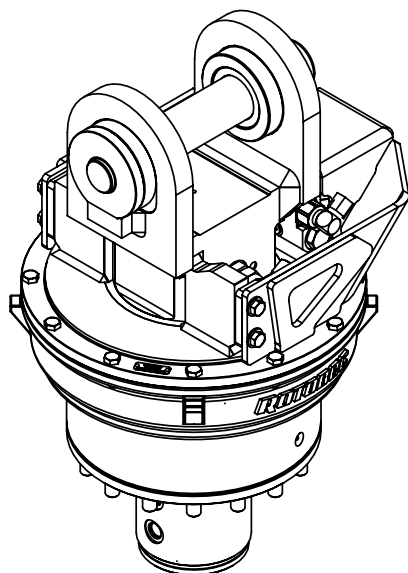

07002-1289
 24/05/18 D.L.

Type de rotation:	Continue	
Capacité de levage maximum:	100000 lb	45359 kg
Couple à la pression réglée:	27910 lb-in	3153 Nm
	1810 psi	125 bars
Vitesse maximum:	20 rpm	
Débit recommandé au moteur:	8 gpm	30 l/min
Pression maximum au moteur:	5000 psi	345 bars
Pression maximum au collecteur:	5000 psi	345 bars
Ports d'entrée du moteur rotation:	2 X 10 JIC	
Ports d'entrée pour l'attachement:	2 X 16 JIC	
Ports de sortie pour l'attachement:	4 X 10 ORB	
Ports d'entrée additionnels:	N/A	
Weight:	655 lb	297 kg