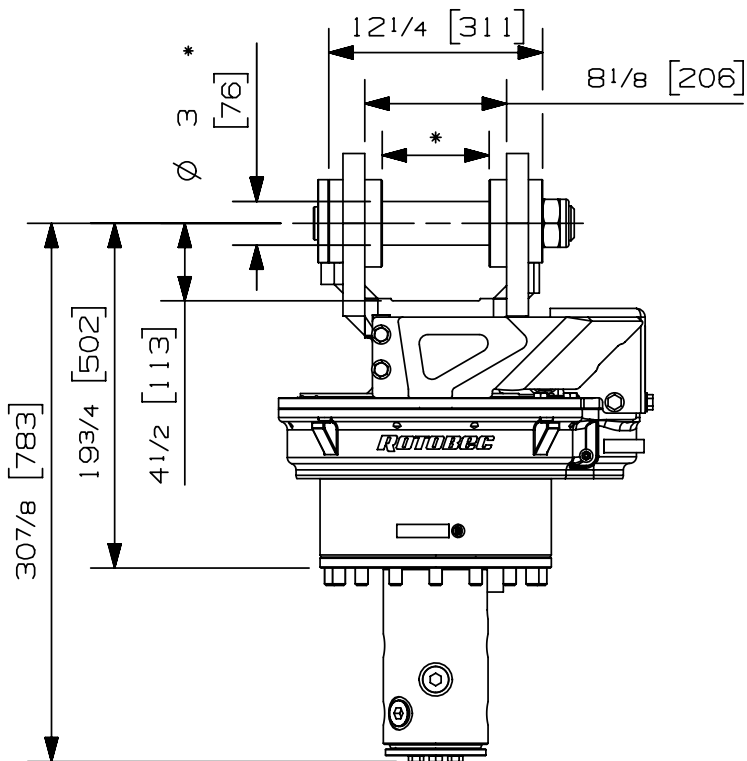

892-0008
 24/05/18 D.L.

Rotation RT-1004 (Pince à Grume)

Type de rotation:	Continue	
Capacité de levage maximum:	100000 lb	45359 kg
Couple à la pression réglée:	17890 lb-in	2021 Nm
	1160 psi	80 bars
Vitesse maximum:	20 rpm	
Débit recommandé au moteur:	8 gpm	30 l/min
Pression maximum au moteur:	5000 psi	345 bars
Pression maximum au collecteur:	5000 psi	345 bars
Ports d'entrée du moteur rotation:	2 X 10 JIC	
Ports d'entrée pour l'attachement:	4 X 16 JIC	
Ports de sortie pour l'attachement:	4 X 10 JIC - 3 X 16 ORB	
Ports d'entrée additionnels:	N/A	
Weight:	685 lb	311 kg