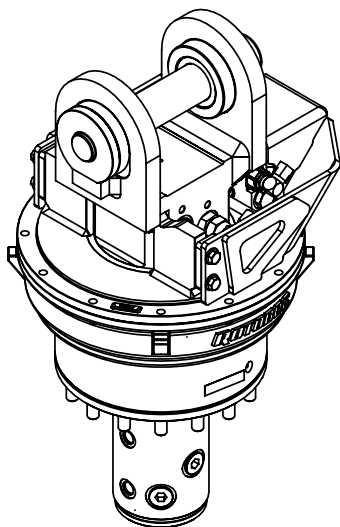

Tél: (418) 383-3002 Fax: (418) 383-5334
 Tél: (250) 765-1161 Fax: (250) 765-0035
 Tél: (603) 444-2103 Fax: (603) 444-0327

Type de rotation:	Continue	
Capacité de levage maximum:	100000 lb	45359 kg
Couple à la pression réglée:	22360 lb-in	2526 Nm
	1450 psi	100 bars
Vitesse maximum:	20 rpm	
Débit recommandé au moteur:	8 gpm	30 l/min
Pression maximum au moteur:	5000 psi	345 bars
Pression maximum au collecteur:	5000 psi	345 bars
Ports d'entrée du moteur rotation:	2 X 10 JIC	
Ports d'entrée pour l'attachement:	4 X 16 JIC	
Ports de sortie pour l'attachement:	4 X 10 ORB - 3 X 16 ORB	
Ports d'entrée additionnels:	N/A	
Weight:	685 lb	311 kg