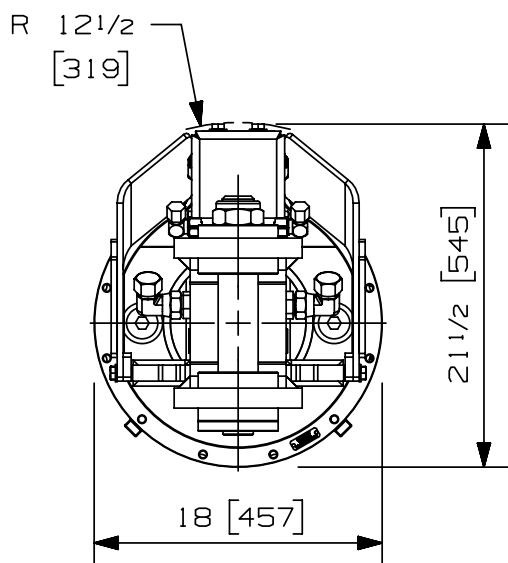

Tél: (418) 383-3002 Fax: (418) 383-5334
 Tél: (250) 765-1161 Fax: (250) 765-0035
 Tél: (603) 444-2103 Fax: (603) 444-0327

Type de rotation:	Continue	
Capacité de levage maximum:	100000 lb	45359 kg
Couple à la pression réglée:	22360 lb-in	2526 Nm
	1450 psi	100 bars
Vitesse maximum:	20 rpm	
Débit recommandé au moteur:	8 gpm	30 l/min
Pression maximum au moteur:	5000 psi	345 bars
Pression maximum au collecteur:	5000 psi	345 bars
Ports d'entrée du moteur rotation:	2 X 10 JIC	
Ports d'entrée pour l'attachement:	4 X 16 JIC	
Ports de sortie pour l'attachement:	4 X 10 ORB - 3 X 16 ORB	
Ports d'entrée additionnels:	N/A	
Weight:	685 lb	311 kg