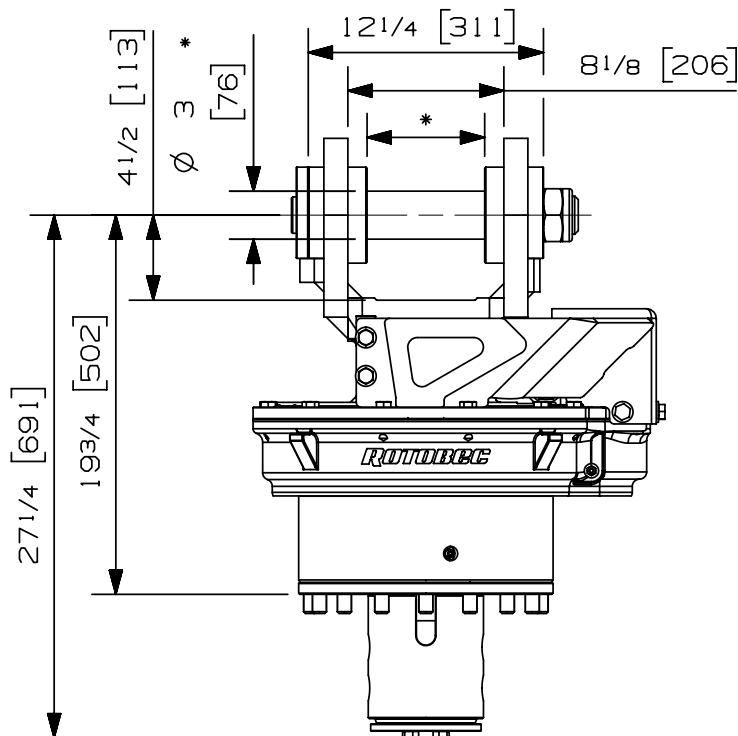

Type de rotation:	Continue	
Capacité de levage maximum:	100000 lb	45359 kg
Couple à la pression réglée:	22360 lb-in	2526 Nm
	1450 psi	100 bars
Vitesse maximum:	20 rpm	
Débit recommandé au moteur:	8 gpm	30 l/min
Pression maximum au moteur:	5000 psi	345 bars
Pression maximum au collecteur:	5000 psi	345 bars
Ports d'entrée du moteur rotation:	2 X 10 JIC	
Ports d'entrée pour l'attachement:	2 X 16 JIC	
Ports de sortie pour l'attachement:	4 X 10 ORB	
Ports d'entrée additionnels:	N/A	
Weight:	655 lb	297 kg