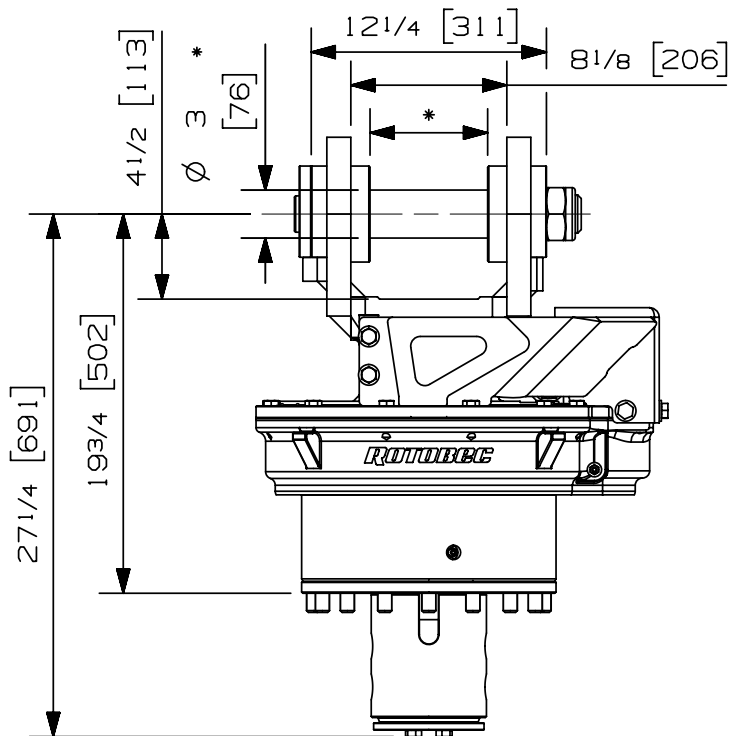

07002-1289
 24/05/18 D.L.

Type de rotation:	Continue	
Capacité de levage maximum:	100000 lb	45359 kg
Couple à la pression réglée:	27910 lb-in	3153 Nm
	1810 psi	125 bars
Vitesse maximum:	20 rpm	
Débit recommandé au moteur:	8 gpm	30 l/min
Pression maximum au moteur:	5000 psi	345 bars
Pression maximum au collecteur:	5000 psi	345 bars
Ports d'entrée du moteur rotation:	2 X 10 JIC	
Ports d'entrée pour l'attachement:	2 X 16 JIC	
Ports de sortie pour l'attachement:	4 X 10 ORB	
Ports d'entrée additionnels:	N/A	
Weight:	655 lb	297 kg