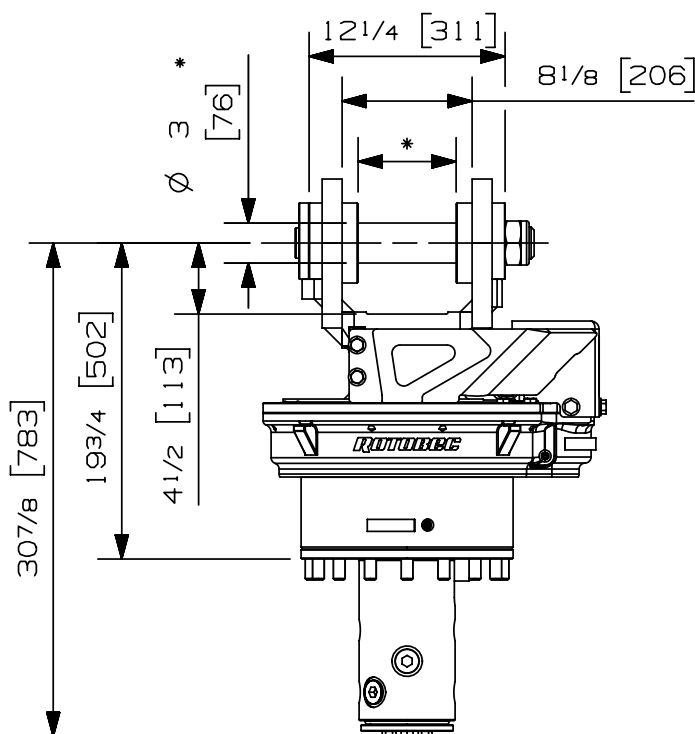

Tél: (418) 383-3002 Fax: (418) 383-5334
 Tél: (250) 765-1161 Fax: (250) 765-0035
 Tél: (603) 444-2103 Fax: (603) 444-0327

Type de rotation:	Continue	
Capacité de levage maximum:	100000 lb	45359 kg
Couple à la pression réglée:	22360 lb-in	2526 Nm
	1450 psi	100 bars
Vitesse maximum:	20 rpm	
Débit recommandé au moteur:	8 gpm	30 l/min
Pression maximum au moteur:	5000 psi	345 bars
Pression maximum au collecteur:	5000 psi	345 bars
Ports d'entrée du moteur rotation:	2 X 10 JIC	
Ports d'entrée pour l'attachement:	4 X 16 JIC	
Ports de sortie pour l'attachement:	4 X 10 ORB - 3 X 16 ORB	
Ports d'entrée additionnels:	N/A	
Weight:	685 lb	311 kg