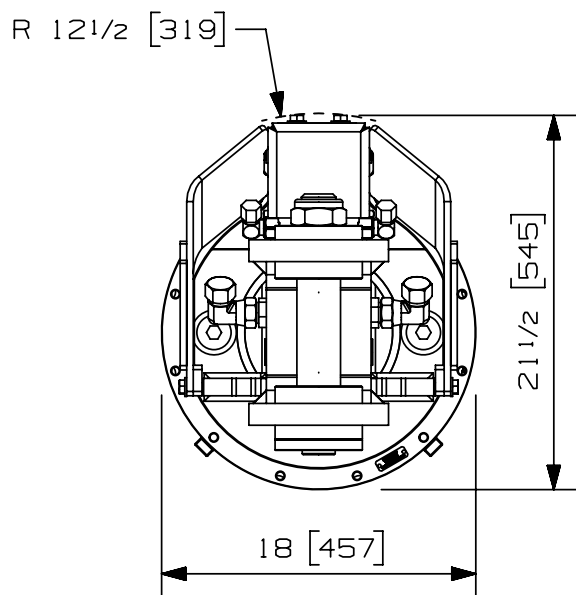

892-0008
 24/05/18 D.L.

Rotation RT-1004 (Pince à Grume)

Type de rotation:	Continue	
Capacité de levage maximum:	100000 lb	45359 kg
Couple à la pression réglée:	17890 lb-in	2021 Nm
	1160 psi	80 bars
Vitesse maximum:	20 rpm	
Débit recommandé au moteur:	8 gpm	30 l/min
Pression maximum au moteur:	5000 psi	345 bars
Pression maximum au collecteur:	5000 psi	345 bars
Ports d'entrée du moteur rotation:	2 X 10 JIC	
Ports d'entrée pour l'attachement:	4 X 16 JIC	
Ports de sortie pour l'attachement:	4 X 10 JIC - 3 X 16 ORB	
Ports d'entrée additionnels:	N/A	
Weight:	685 lb	311 kg