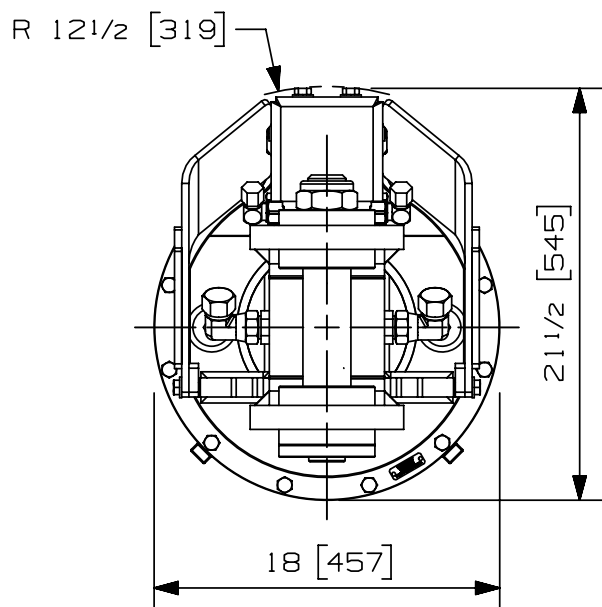

Type de rotation:	Continue	
Capacité de levage maximum:	100000 lb	45359 kg
Couple à la pression réglée:	22360 lb-in	2526 Nm
	1450 psi	100 bars
Vitesse maximum:	20 rpm	
Débit recommandé au moteur:	8 gpm	30 l/min
Pression maximum au moteur:	5000 psi	345 bars
Pression maximum au collecteur:	5000 psi	345 bars
Ports d'entrée du moteur rotation:	2 X 10 JIC	
Ports d'entrée pour l'attachement:	2 X 16 JIC	
Ports de sortie pour l'attachement:	4 X 10 ORB	
Ports d'entrée additionnels:	N/A	
Weight:	655 lb	297 kg