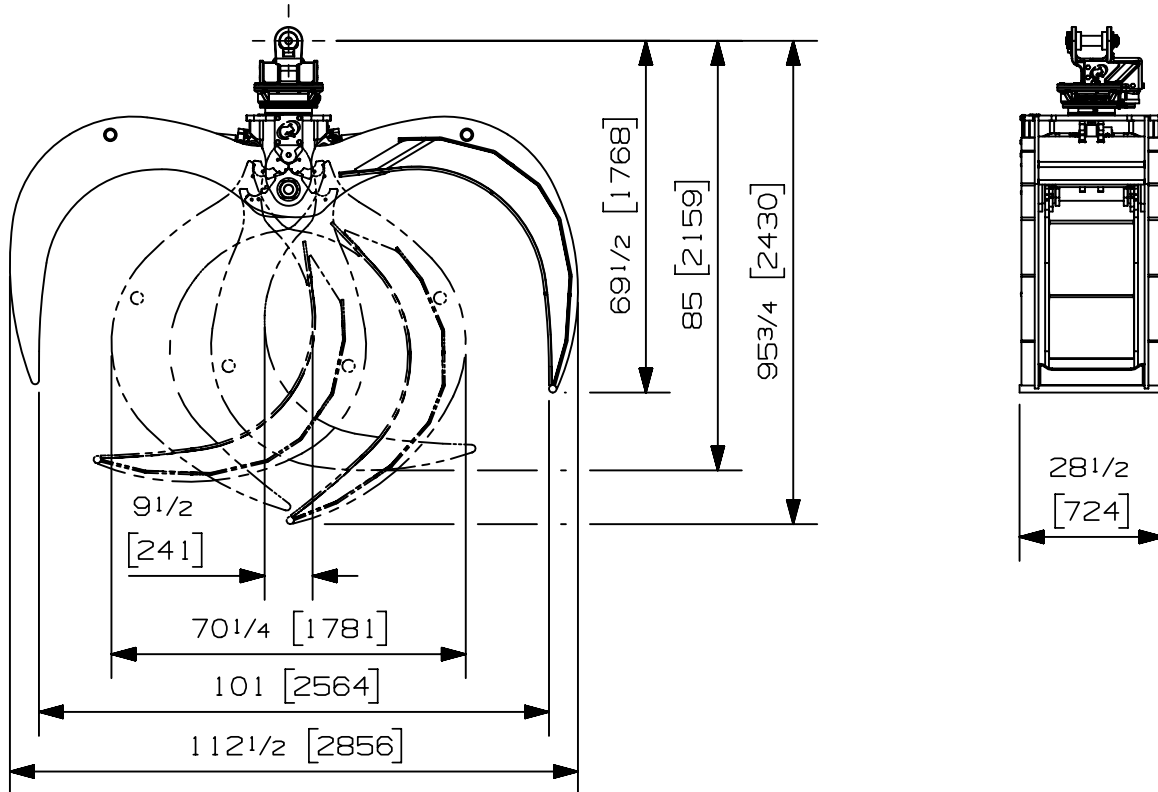

Charge max:	n/a lb	n/a kg
Volume:	.84 corde de 8 pi	3.04 m <sup>3</sup>
Aire pointe à pointe:	13.45 pi <sup>2</sup>	1.25 m <sup>2</sup>
Capacité de levage du rotateur:	25000 lb	11340 kg
Couple à la pression régulée:	16150 lb-po	1825 Nm
	1450 psi	100 bars
Poids:	2575 lb	1168 kg

Rotateur	Pression maximum: 5000 psi	345 bars	Débit recommandé: 9 gpm	34 l/min
Le débit recommandé, pour la rotation générera une vitesse de 30 rpm				

Cylindre	Diamètre	Pression recommandée	Plage de pression	Plage de débit	Soupape de retenue
Standard	3 1/2 " (89 mm)	4250 psi (293 bars)	3500-5000 psi (241-345 bars)	21-31 gpm (79-117 l/min.)	non

Le débit maximum pour les cylindres du grappin générera théoriquement un cycle ouvert/fermer en 4 secondes.

Options:

- Egalisateur (120 lbs / 54 kg)
- Soupape de retenue sur cylindres (9 lbs / 4 kg)
- 
- 