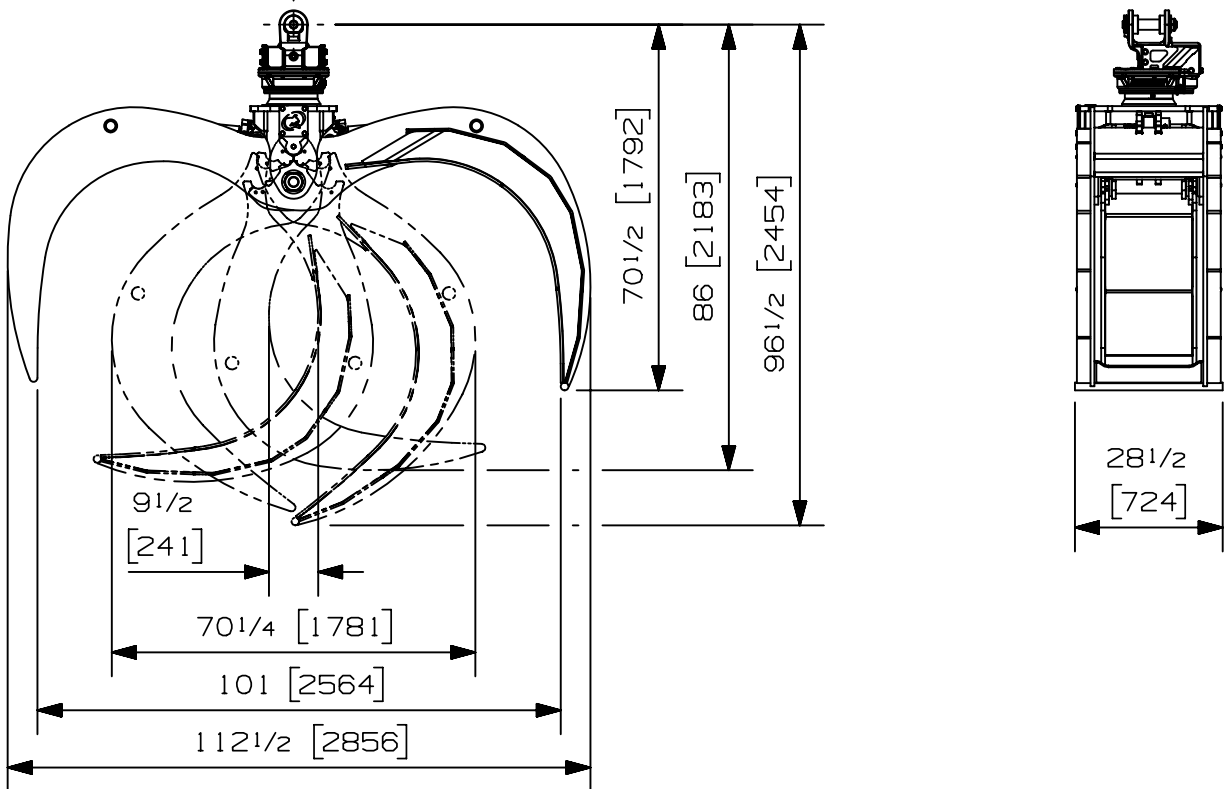

Charge max:	n/a lb	n/a kg
Volume:	.84 crode de 8 pi	3.04 m³
Aire pointe à pointe:	13.45 pi²	1.25 m²
Capacité de levage du rotateur:	32000 lb	14515 kg
Couple à la pression regulée:	20160 lb-po	2278 Nm
	1810 psi	125 bars
Poids:	2620 lb	1188 kg

Rotateur	Pression maximum: 5000 psi	345 bars	Débit recommandé: 9 gpm	34 l/min
Le débit recommandé, pour la rotation générera une vitesse de 30 rpm				

Cylindre	Diamètre	Pression recommandée	Plage de pression	Plage de débit	Soupape de retenue
Standard	3 1/2 " (89 mm)	4250 psi (293 bars)	3500-5000 psi (241-345 bars)	21-31 gpm (79-117 l/min.)	non

Le débit maximum pour les cylindres du grappin générera théoriquement un cycle ouvert/fermer en 4 secondes.