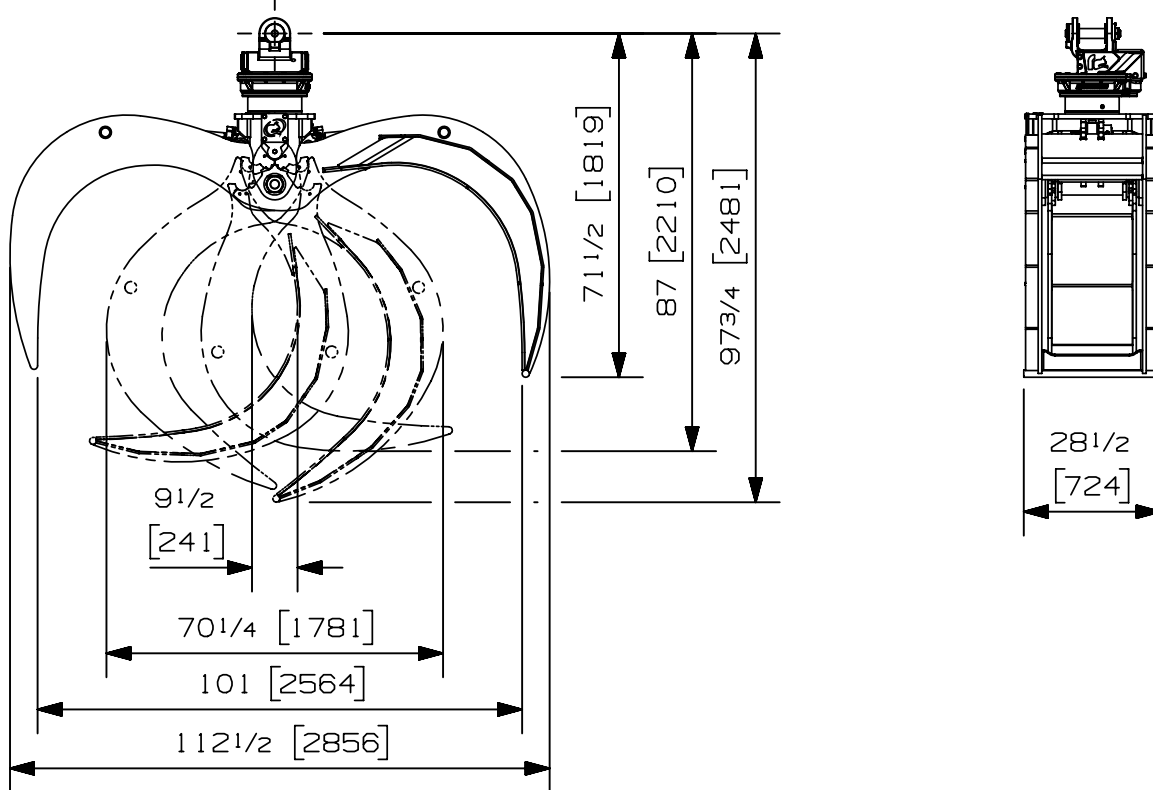

Charge max:	n/a lb	n/a kg
Volume:	.84 corde de 8 pi	3.04 m³
Aire pointe à pointe:	13.45 pi²	1.25 m²
Capacité de levage du rotateur:	50000 lb	22680 kg
Couple à la pression regulée:	23260 lb-po	2628 Nm
	1810 psi	125 bars
Poids:	2760 lb	1252 kg

Rotateur	Pression maximum: 5000 psi	345 bars	Débit recommandé: 9 gpm	34 l/min
Le débit recommandé, pour la rotation générera une vitesse maximum de 25 rpm				

Cylindre	Diamètre	Pression recommandée	Plage de pression	Plage de débit	Soupape de retenue
Standard	3 1/2 " (89 mm)	4250 psi (293 bars)	3500-5000 psi (241-345 bars)	21-31 gpm (79-117 l/min.)	non

Le débit maximum pour les cylindres du grappin générera théoriquement un cycle ouvert/fermer en 4 secondes.