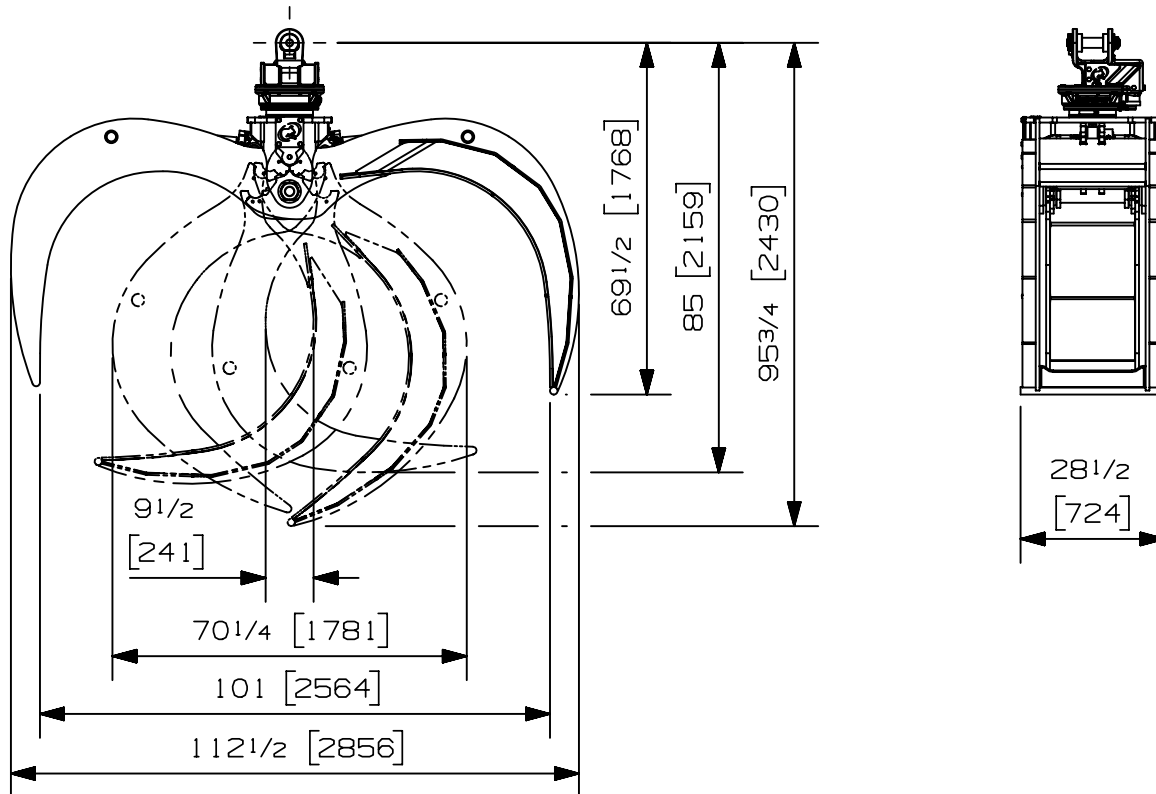

Charge max:	n/a lb	n/a kg
Volume:	.84 corde de 8 pi	3.04 m <sup>3</sup>
Aire pointe à pointe:	13.45 pi <sup>2</sup>	1.25 m <sup>2</sup>
Capacité de levage du rotateur:	25000 lb	11340 kg
Couple à la pression régulée:	16150 lb-po	1825 Nm
	1450 psi	100 bars
Poids:	2575 lb	1168 kg

Rotateur	Pression maximum: 5000 psi	345 bars	Débit recommandé: 9 gpm	34 l/min
Le débit recommandé, pour la rotation générera une vitesse de 30 rpm				

Cylindre	Diamètre	Pression recommandée	Plage de pression	Plage de débit	Soupape de retenue
Standard	3 1/2 " (89 mm)	4250 psi (293 bars)	3500-5000 psi (241-345 bars)	21-31 gpm (79-117 l/min.)	non

Le débit maximum pour les cylindres du grappin générera théoriquement un cycle ouvert/fermer en 4 secondes.

Options:

- Egalisateur (120 lbs / 54 kg)
- Soupape de retenue sur cylindres (9 lbs / 4 kg)
- 
- 