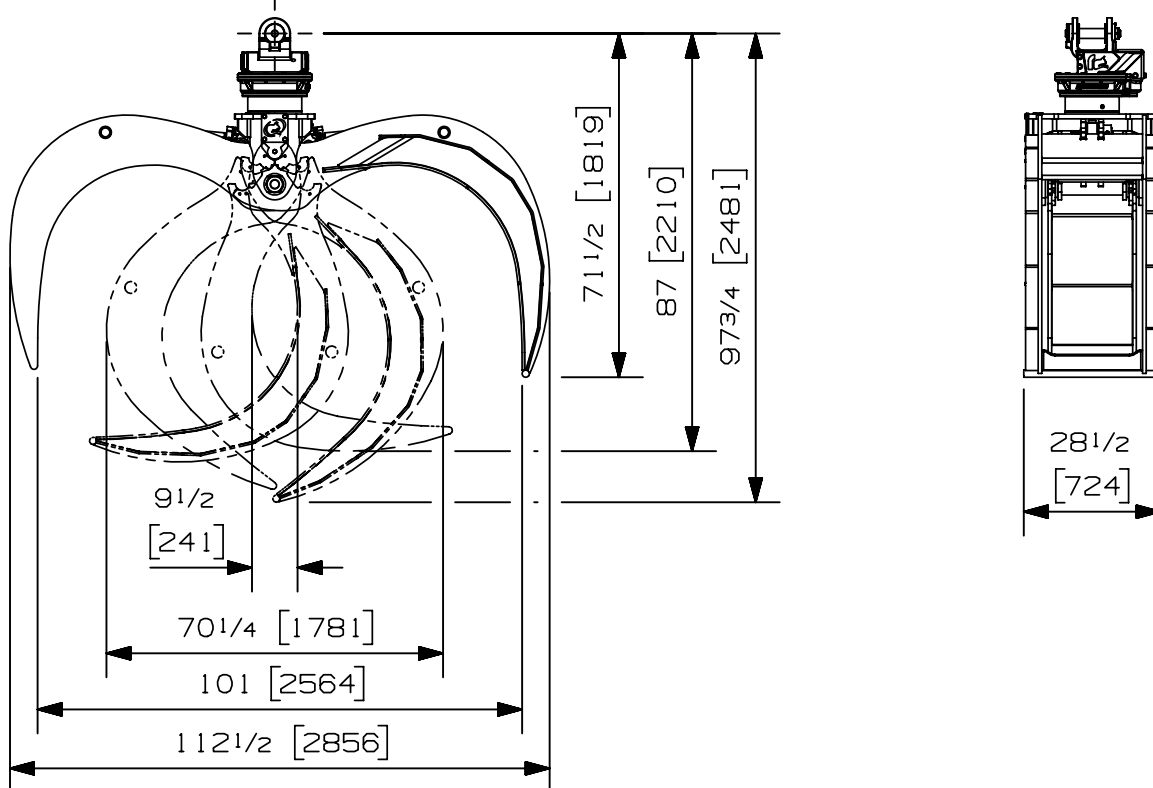

Charge max:	n/a lb	n/a kg
Volume:	.84 corde de 8 pi	3.04 m³
Aire pointe à pointe:	13.45 pi²	1.25 m²
Capacité de levage du rotateur:	50000 lb	22680 kg
Couple à la pression regulée:	23260 lb-po	2628 Nm
	1810 psi	125 bars
Poids:	2760 lb	1252 kg

Rotateur	Pression maximum: 5000 psi	345 bars	Débit recommandé: 9 gpm	34 l/min
Le débit recommandé, pour la rotation générera une vitesse maximum de 25 rpm				

Cylindre	Diamètre	Pression recommandée	Plage de pression	Plage de débit	Soupape de retenue
Standard	3 1/2 " (89 mm)	4250 psi (293 bars)	3500-5000 psi (241-345 bars)	21-31 gpm (79-117 l/min.)	non

Le débit maximum pour les cylindres du grappin générera théoriquement un cycle ouvert/fermer en 4 secondes.