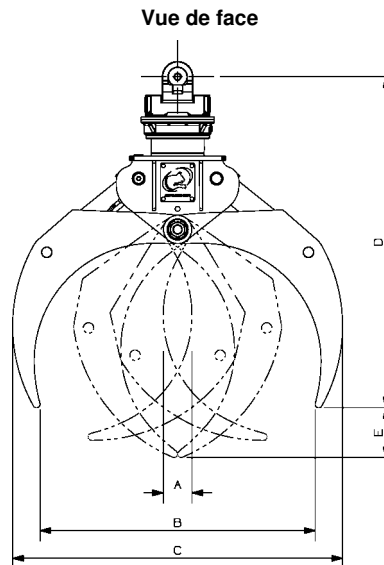

ROTOBEC™

Pince à Grumes

6058HD avec rotateur RT-504

Ouverture	58 3/8 po. (1483 mm)
Fermeture	6 1/8 po. (156 mm)
Volume	.317 cordes de bois de 8 pieds
Surface pointe à pointe	5.1 pieds carrés (.47 mètres carrés)
Capacité de levage du rotateur	50000 lb (22680 kg)
Couple à la pression régulée	18630 lb po. (2105 Nm) @ 1450 psi (100 bars)
Épaisseur d'acier*	1" (25 mm)
Poids	1800 lb (816 kg)

*Acier à haute limite élastique: 165,000 psi (1138 MPa)

Rotateur	Pression maximum: 5000 psi (345 bars)	Débit recommandé: 9 gpm (34 l/min.)
Le débit recommandé, pour la rotation générera une vitesse de 25 rpm.		

Cylindre	Diamètre	Pression recommandée	Gamme de pression	Gamme de débit	Soupapes de retenue
Standard	4" (102 mm)	3000 psi (207 bars)	2500 - 5000 psi (172 - 345 bars)	22 - 26 gpm (83 - 98 l/min.)	oui

Le débit maximum pour les cylindres du grappin générera théoriquement un cycle ouverture/fermeture complet en 5 secondes.

Référence	Dimension
A	6 1/8 po. (156 mm)
B	58 3/8 po. (1483 mm)
C	70 po. (1778 mm)
D	70 1/4 po. (1784 mm)
E	10 1/2 po. (267 mm)
F	17 1/2 po. (445 mm)
G	20 1/2 po. (521 mm)
H	

OPTIONS: Protection pour les billots, incluant barre ronde sur les pointes et lanières de protection à l'intérieur des mâchoires. Pointes des mâchoires modifiées pour éviter d'endommager les billots (disponible sur modèles Heavy-Duty, standard sur modèles Super Heavy-Duty). Soupape de protection contre les impacts.