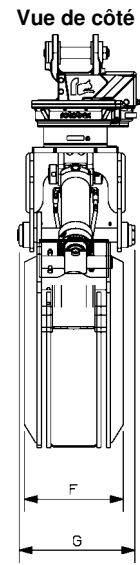

ROTOBEC™

Pince à Grumes

6058HD avec rotateur RT-504

Ouverture	58 3/8 po. (1483 mm)
Fermeture	6 1/8 po. (156 mm)
Volume	.317 cordes de bois de 8 pieds
Surface pointe à pointe	5.1 pieds carrés (.47 mètres carrés)
Capacité de levage du rotateur	50000 lb (22680 kg)
Couple à la pression régulée	18630 lb po. (2105 Nm) @ 1450 psi (100 bars)
Épaisseur d'acier*	1" (25 mm)
Poids	1800 lb (816 kg)

*Acier à haute limite élastique: 165,000 psi (1138 MPa)

Rotateur	Pression maximum: 5000 psi (345 bars)	Débit recommandé: 9 gpm (34 l/min.)
Le débit recommandé, pour la rotation générera une vitesse de 25 rpm.		

Référence	Dimension
A	6 1/8 po. (156 mm)
B	58 3/8 po. (1483 mm)
C	70 po. (1778 mm)
D	70 1/4 po. (1784 mm)
E	10 1/2 po. (267 mm)
F	17 1/2 po. (445 mm)
G	20 1/2 po. (521 mm)
H	

OPTIONS: Protection pour les billots, incluant barre ronde sur les pointes et lanières de protection à l'intérieur des mâchoires. Pointes des mâchoires modifiées pour éviter d'endommager les billots (disponible sur modèles Heavy-Duty, standard sur modèles Super Heavy-Duty). Soupape de protection contre les impacts.