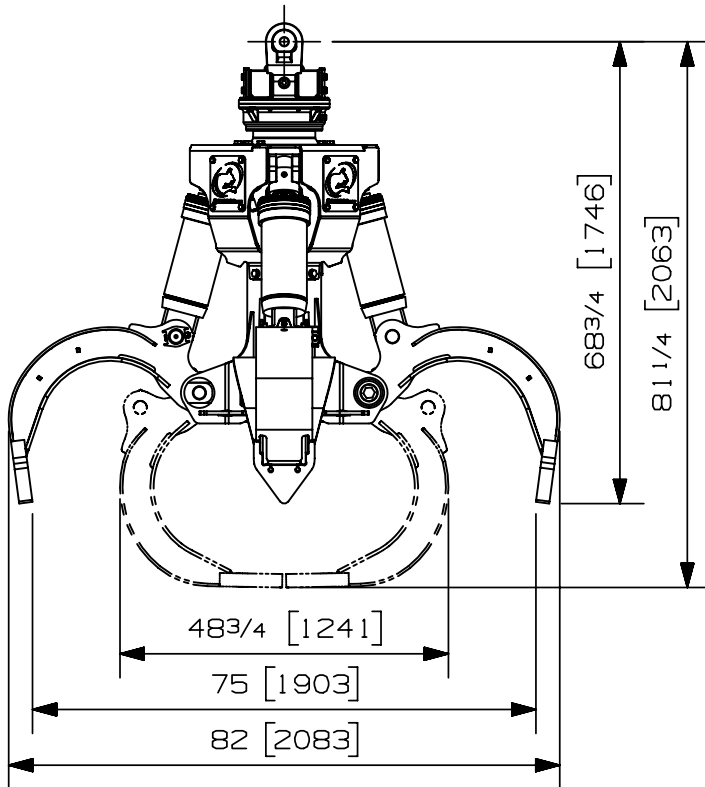

Charge max:	n/a lb	n/a kg
Volume:	.50 v³	.38 m³
Aire pointe à pointe:	- pi²	- m²
Capacité de levage du rotateur:	32000 lb	14515 kg
Couple à la pression régulée:	16150 lb-po	1825 Nm
	1450 psi	100 bars
Poids:	2850 lb	1293 kg

Rotateur	Pression maximum: 5000 psi	345 bars	Débit recommandé: 9 gpm	34 l/min
Le débit recommandé, pour la rotation générera une vitesse de 30 rpm				

Cylindre	Diamètre	Pression recommandée	Plage de pression	Plage de débit	Soupape de retenue
Standard	3 " (76 mm)	4300 psi (296 bars)	3600-5000 psi (248-345 bars)	21-29 gpm (79-110 l/min.)	non

Le débit maximum pour les cylindres du grappin générera théoriquement un cycle ouvert/fermer en 5 secondes.