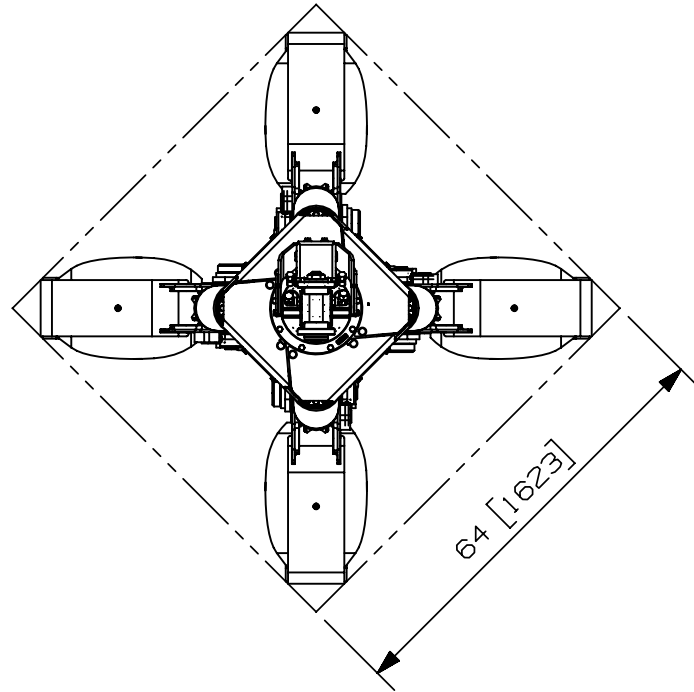

Charge max:	n/a lb	n/a kg
Volume:	.50 v³	.38 m³
Aire pointe à pointe:	- pi²	- m²
Capacité de levage du rotateur:	32000 lb	14515 kg
Couple à la pression régulée:	16150 lb-po	1825 Nm
	1450 psi	100 bars
Poids:	2850 lb	1293 kg

Rotateur	Pression maximum: 5000 psi	345 bars	Débit recommandé: 9 gpm	34 l/min
Le débit recommandé, pour la rotation générera une vitesse de 30 rpm				

Cylindre	Diamètre	Pression recommandée	Plage de pression	Plage de débit	Soupape de retenue
Standard	3 " (76 mm)	4300 psi (296 bars)	3600-5000 psi (248-345 bars)	21-29 gpm (79-110 l/min.)	non

Le débit maximum pour les cylindres du grappin générera théoriquement un cycle ouvert/fermer en 5 secondes.