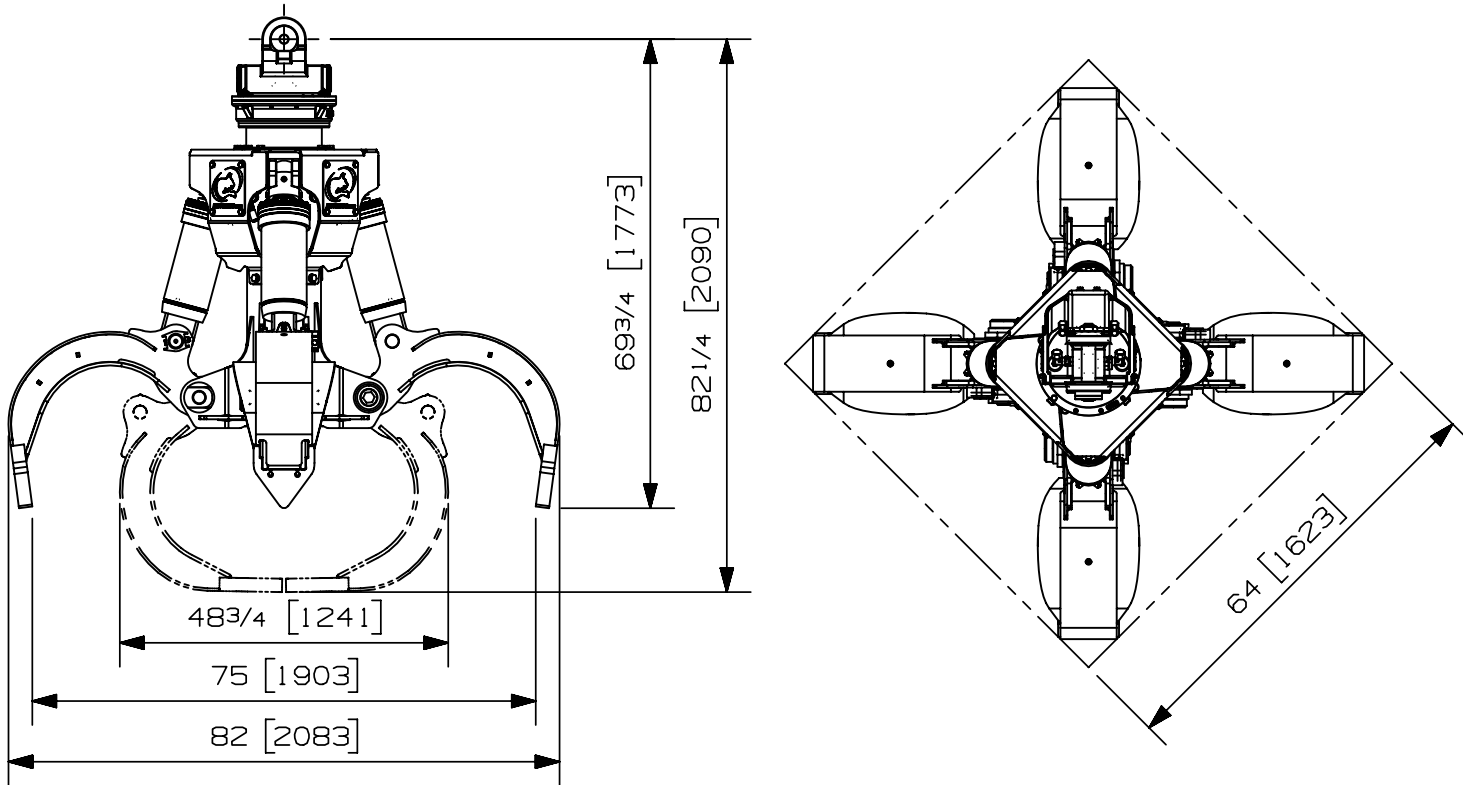

Charge max:	n/a lb	n/a kg
Volume:	.50 v³	.38 m³
Aire pointe à pointe:	- pi²	- m²
Capacité de levage du rotateur:	50000 lb	22680 kg
Couple à la pression régulée:	18630 lb-po	2105 Nm
	1450 psi	100 bars
Poids:	2970 lb	1347 kg

Rotateur	Pression maximum: 5000 psi	345 bars	Débit recommandé: 9 gpm	34 l/min
Le débit recommandé, pour la rotation générera une vitesse de 25 rpm				

Cylindre	Diamètre	Pression recommandée	Plage de pression	Plage de débit	Soupape de retenue
Standard	3 " (76 mm)	4300 psi (296 bars)	3600-5000 psi (248-345 bars)	21-29 gpm (79-110 l/min.)	non

Le débit maximum pour les cylindres du grappin générera théoriquement un cycle ouvert/fermer en 5 secondes.