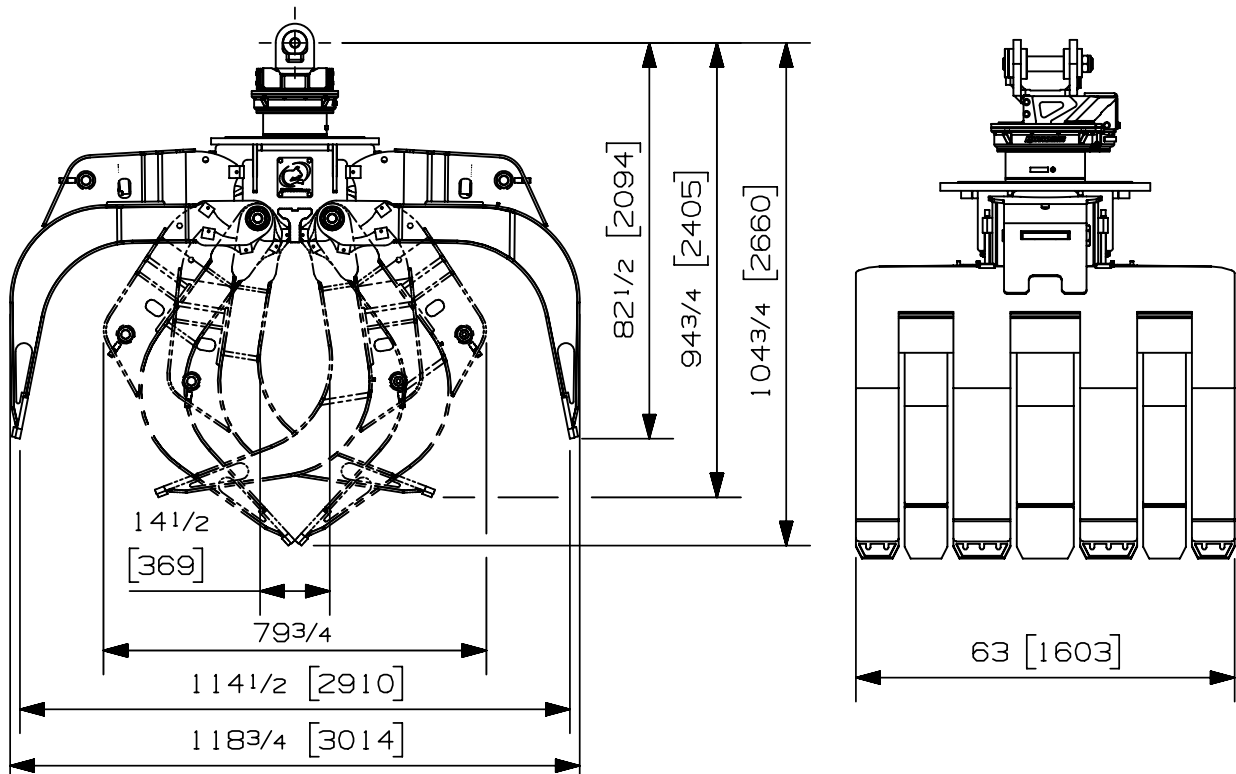

Charge max:	n/a lb	n/a kg
Volume:	4.00 v³	3.06 m³
Aire pointe à pointe:	12.00 pi²	1.11 m²
Capacité de levage du rotateur:	100000 lb	45359 kg
Couple à la pression réglée:	22360 lb-po	2526 Nm
	1450 psi	100 bars
Poids:	6230 lb	2826 kg

Rotateur	Pression maximum: 5000 psi 345 bars	Débit recommandé: 8 gpm 30 l/min
Le débit recommandé, pour la rotation générera une vitesse de 20 rpm		

Cylindre	Diamètre	Pression recommandée	Plage de pression	Plage de débit	Soupape de retenue
Standard	4 1/2 " (114 mm)	4000 psi (276 bars)	3000-5000 psi (207-345 bars)	29-41 gpm (110-155 l/min.)	non

Le débit maximum pour les cylindres du grappin générera théoriquement un cycle ouvert/fermer en 5 secondes.