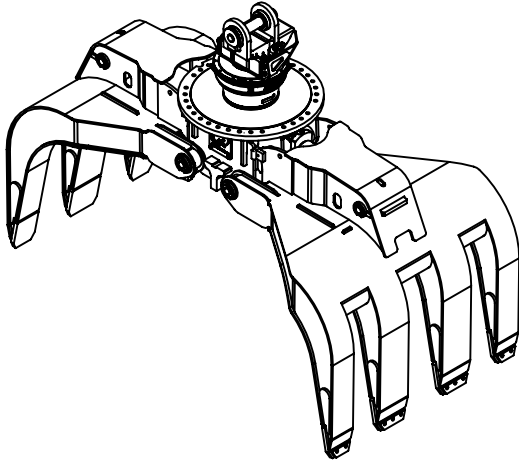

07008-1432

06/03/18 D.L.

Charge max:	n/a lb	n/a kg
Volume:	4.00 v ³	3.06 m ³
Aire pointe à pointe:	12.00 pi ²	1.11 m ²
Capacité de levage du rotateur:	100000 lb	45359 kg
Couple à la pression réglée:	22360 lb-po	2526 Nm
	1450 psi	100 bars
Poids:	6230 lb	2826 kg