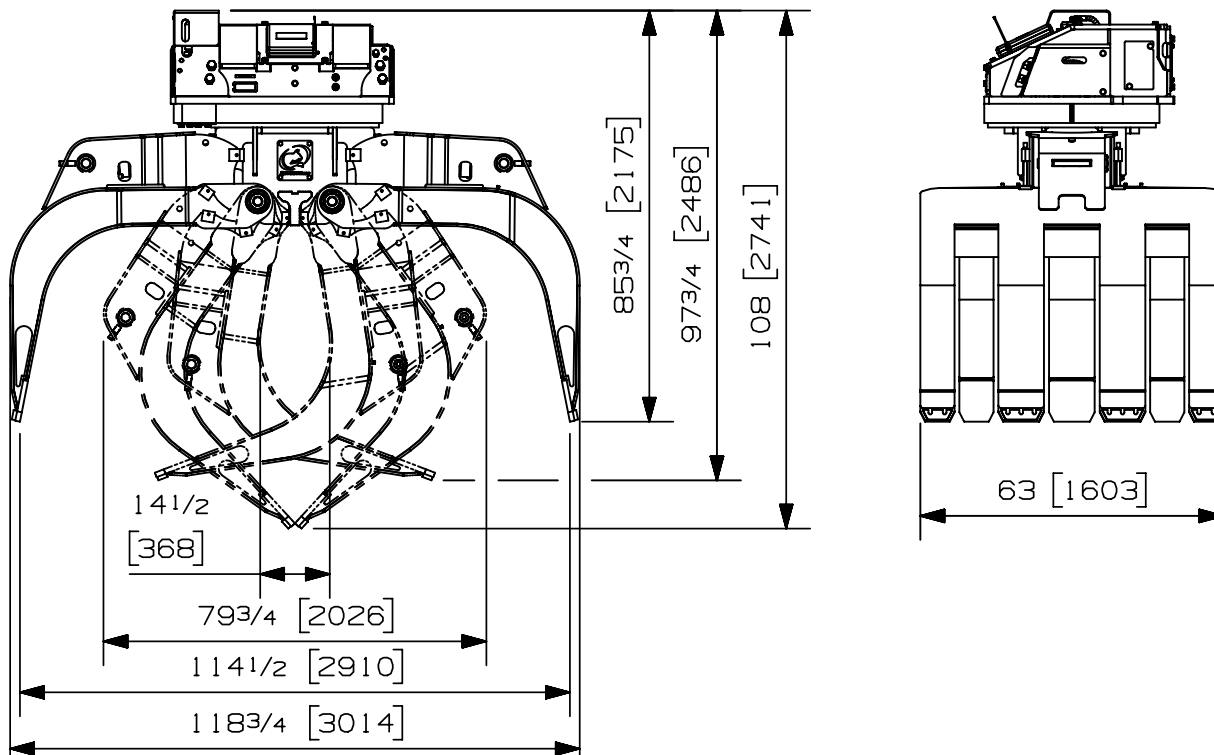

Charge max:	n/a lb	n/a kg
Volume:	4.00 v ³	3.06 m ³
Aire pointe à pointe:	12.00 pi ²	1.11 m ²
Capacité de levage du rotateur:	170000 lb	77111 kg
Couple à la pression réglée:	218520 lb-po 2200 psi	24689 Nm 152 bars
Poids:	7765 lb	3522 kg

Rotateur	Pression maximum: 5000 psi 345 bars	Débit recommandé: 32 gpm 121 l/min
Le débit recommandé, pour la rotation générera une vitesse de 12 rpm		

Cylindre	Diamètre	Pression recommandée	Plage de pression	Plage de débit	Soupape de retenue
Standard	4 1/2 " (114 mm)	4000 psi (276 bars)	3000-5000 psi (207-345 bars)	29-41 gpm (110-155 l/min.)	non

Le débit maximum pour les cylindres du grappin générera théoriquement un cycle ouvert/fermer en 5 secondes.

Options:

- Option de grattoir (avec support) (N/A)
- Option soupape d'équilibrage (20 lbs / 9 kg)
- Voir aussi les options du RGP-1702 pour plus d'options

07008-1432

06/03/18 D.L.

Charge max:	n/a lb	n/a kg
Volume:	4.00 v ³	3.06 m ³
Aire pointe à pointe:	12.00 pi ²	1.11 m ²
Capacité de levage du rotateur:	100000 lb	45359 kg
Couple à la pression réglée:	22360 lb-po	2526 Nm
	1450 psi	100 bars
Poids:	6230 lb	2826 kg