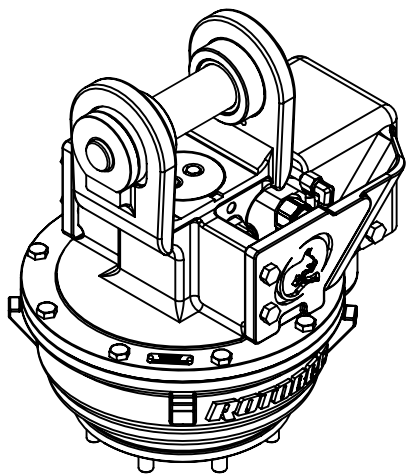

07008-2120
 24/05/18 D.L.

| | | |
|-------------------------------------|-------------|----------|
| Type de rotation: | Continue | |
| Capacité de levage maximum: | 25000 lb | 11340 kg |
| Couple à la pression réglée: | 16150 lb-in | 1825 Nm |
| | 1450 psi | 100 bars |
| Vitesse maximum: | 30 rpm | |
| Débit recommandé au moteur: | 9 gpm | 34 l/min |
| Pression maximum au moteur: | 5000 psi | 345 bars |
| Pression maximum au collecteur: | N/A psi | N/A bars |
| Ports d'entrée du moteur rotation: | 08 ORB | |
| Ports d'entrée pour l'attachement: | N/A | |
| Ports de sortie pour l'attachement: | N/A | |
| Ports d'entrée additionnels: | N/A | |
| Poids: | 280 lb | 127 kg |