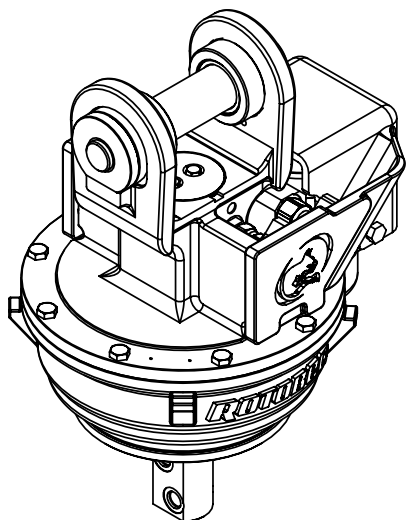

Type de rotation:	Continue	
Capacité de levage maximum:	25000 lb	11340 kg
Couple à la pression réglée:	12920 lb-in	1460 Nm
	1160 psi	80 bars
Vitesse maximum:	30 rpm	
Débit recommandé au moteur:	9 gpm	34 l/min
Pression maximum au moteur:	5000 psi	345 bars
Pression maximum au collecteur:	5000 psi	345 bars
Ports d'entrée du moteur rotation:	2 X 10 JIC	
Ports d'entrée pour l'attachement:	2 X 10 JIC	
Ports de sortie pour l'attachement:	4 X 08 ORB	
Ports d'entrée additionnels:	N/A	
Poids:	270 lb	122 kg