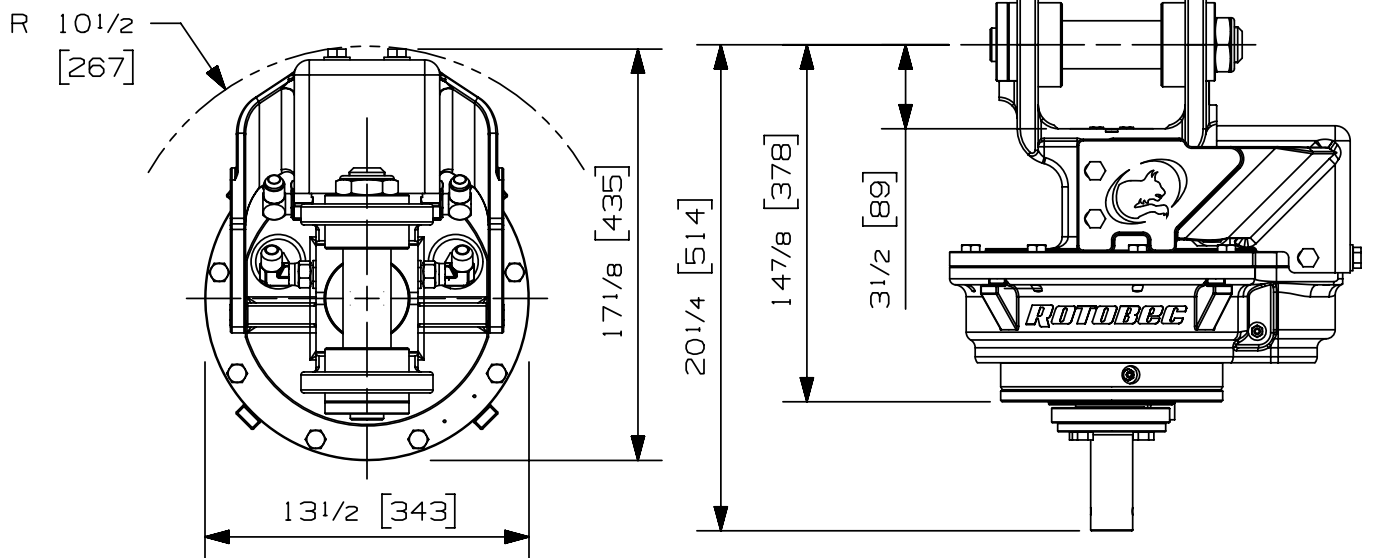

07008-2678
02/05/18 D.L.

| | | |
|-------------------------------------|-------------|----------|
| Type de rotation: | Continue | |
| Capacité de levage maximum: | 25000 lb | 11340 kg |
| Couple à la pression réglée: | 12920 lb-in | 1460 Nm |
| | 1160 psi | 80 bars |
| Vitesse maximum: | 30 rpm | |
| Débit recommandé au moteur: | 9 gpm | 34 l/min |
| Pression maximum au moteur: | 5000 psi | 345 bars |
| Pression maximum au collecteur: | 5000 psi | 345 bars |
| Ports d'entrée du moteur rotation: | 2 X 10 JIC | |
| Ports d'entrée pour l'attachement: | 2 X 10 JIC | |
| Ports de sortie pour l'attachement: | 4 X 08 ORB | |
| Ports d'entrée additionnels: | N/A | |
| Poids: | 270 lb | 122 kg |