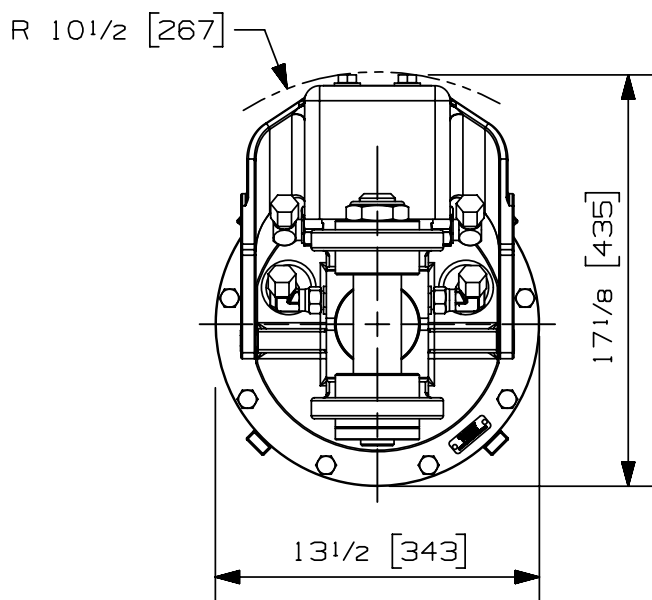

| | | |
|-------------------------------------|-------------|----------|
| Type de rotation: | Continue | |
| Capacité de levage maximum: | 25000 lb | 11340 kg |
| Couple à la pression réglée: | 16150 lb-in | 1825 Nm |
| | 1450 psi | 100 bars |
| Vitesse maximum: | 30 rpm | |
| Débit recommandé au moteur: | 9 gpm | 34 l/min |
| Pression maximum au moteur: | 5000 psi | 345 bars |
| Pression maximum au collecteur: | 5000 psi | 345 bars |
| Ports d'entrée du moteur rotation: | 2 X 10 JIC | |
| Ports d'entrée pour l'attachement: | 2 X 10 JIC | |
| Ports de sortie pour l'attachement: | 4 X 08 ORB | |
| Ports d'entrée additionnels: | N/A | |
| Weight: | 270 lb | 122 kg |

07008-2120
 24/05/18 D.L.

| | | |
|-------------------------------------|-------------|----------|
| Type de rotation: | Continue | |
| Capacité de levage maximum: | 25000 lb | 11340 kg |
| Couple à la pression réglée: | 16150 lb-in | 1825 Nm |
| | 1450 psi | 100 bars |
| Vitesse maximum: | 30 rpm | |
| Débit recommandé au moteur: | 9 gpm | 34 l/min |
| Pression maximum au moteur: | 5000 psi | 345 bars |
| Pression maximum au collecteur: | N/A psi | N/A bars |
| Ports d'entrée du moteur rotation: | 08 ORB | |
| Ports d'entrée pour l'attachement: | N/A | |
| Ports de sortie pour l'attachement: | N/A | |
| Ports d'entrée additionnels: | N/A | |
| Poids: | 280 lb | 127 kg |