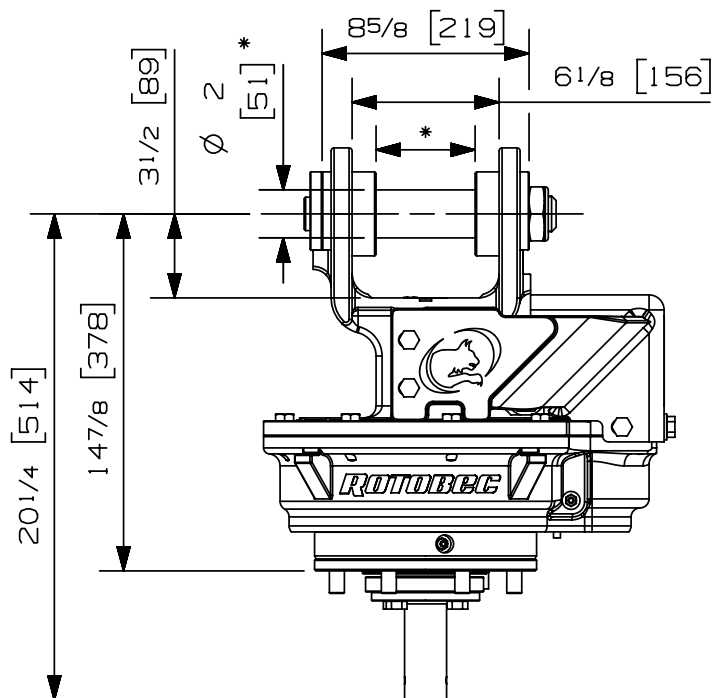

| | | |
|-------------------------------------|-------------|----------|
| Type de rotation: | Continue | |
| Capacité de levage maximum: | 25000 lb | 11340 kg |
| Couple à la pression réglée: | 16150 lb-in | 1825 Nm |
| | 1450 psi | 100 bars |
| Vitesse maximum: | 30 rpm | |
| Débit recommandé au moteur: | 9 gpm | 34 l/min |
| Pression maximum au moteur: | 5000 psi | 345 bars |
| Pression maximum au collecteur: | 5000 psi | 345 bars |
| Ports d'entrée du moteur rotation: | 2 X 10 JIC | |
| Ports d'entrée pour l'attachement: | 2 X 10 JIC | |
| Ports de sortie pour l'attachement: | 4 X 08 ORB | |
| Ports d'entrée additionnels: | N/A | |
| Weight: | 270 lb | 122 kg |

07008-2120
 24/05/18 D.L.

| | | |
|-------------------------------------|-------------|----------|
| Type de rotation: | Continue | |
| Capacité de levage maximum: | 25000 lb | 11340 kg |
| Couple à la pression réglée: | 16150 lb-in | 1825 Nm |
| | 1450 psi | 100 bars |
| Vitesse maximum: | 30 rpm | |
| Débit recommandé au moteur: | 9 gpm | 34 l/min |
| Pression maximum au moteur: | 5000 psi | 345 bars |
| Pression maximum au collecteur: | N/A psi | N/A bars |
| Ports d'entrée du moteur rotation: | 08 ORB | |
| Ports d'entrée pour l'attachement: | N/A | |
| Ports de sortie pour l'attachement: | N/A | |
| Ports d'entrée additionnels: | N/A | |
| Poids: | 280 lb | 127 kg |