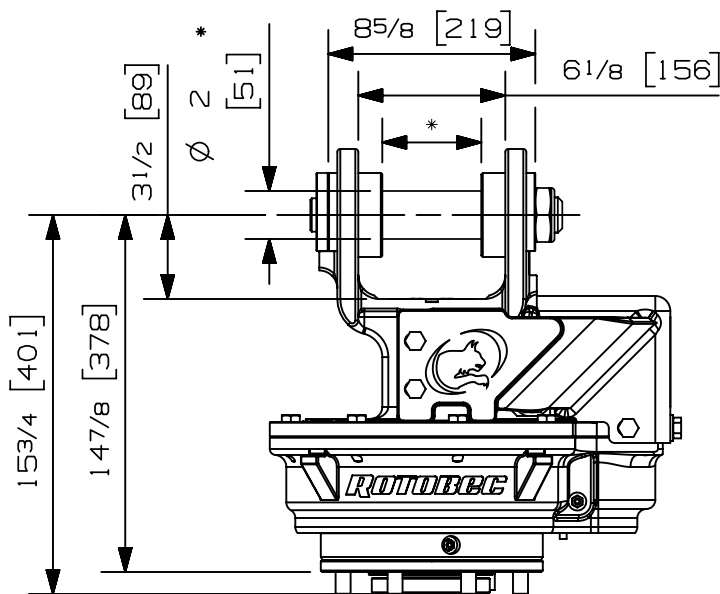

| | | |
|-------------------------------------|-------------|----------|
| Type de rotation: | Continue | |
| Capacité de levage maximum: | 25000 lb | 11340 kg |
| Couple à la pression réglée: | 16150 lb-in | 1825 Nm |
| | 1450 psi | 100 bars |
| Vitesse maximum: | 30 rpm | |
| Débit recommandé au moteur: | 9 gpm | 34 l/min |
| Pression maximum au moteur: | 5000 psi | 345 bars |
| Pression maximum au collecteur: | 5000 psi | 345 bars |
| Ports d'entrée du moteur rotation: | 2 X 10 JIC | |
| Ports d'entrée pour l'attachement: | 2 X 10 JIC | |
| Ports de sortie pour l'attachement: | 4 X 08 ORB | |
| Ports d'entrée additionnels: | N/A | |
| Weight: | 270 lb | 122 kg |

07008-2120
 24/05/18 D.L.

| | | |
|-------------------------------------|-------------|----------|
| Type de rotation: | Continue | |
| Capacité de levage maximum: | 25000 lb | 11340 kg |
| Couple à la pression réglée: | 16150 lb-in | 1825 Nm |
| | 1450 psi | 100 bars |
| Vitesse maximum: | 30 rpm | |
| Débit recommandé au moteur: | 9 gpm | 34 l/min |
| Pression maximum au moteur: | 5000 psi | 345 bars |
| Pression maximum au collecteur: | N/A psi | N/A bars |
| Ports d'entrée du moteur rotation: | 08 ORB | |
| Ports d'entrée pour l'attachement: | N/A | |
| Ports de sortie pour l'attachement: | N/A | |
| Ports d'entrée additionnels: | N/A | |
| Poids: | 280 lb | 127 kg |