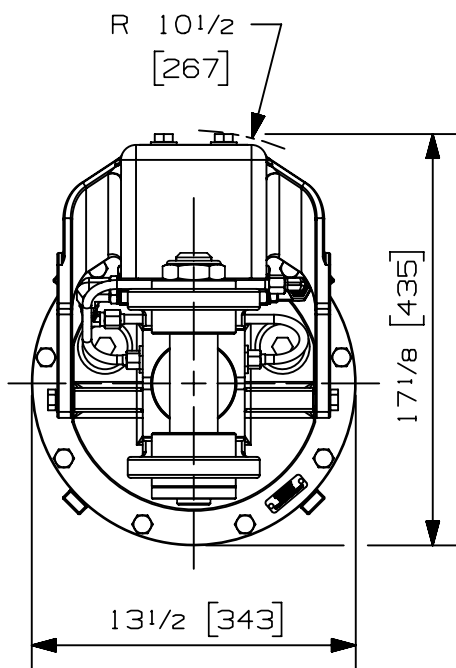

07008-2120
 24/05/18 D.L.

| | | |
|-------------------------------------|-------------|----------|
| Type de rotation: | Continue | |
| Capacité de levage maximum: | 25000 lb | 11340 kg |
| Couple à la pression réglée: | 16150 lb-in | 1825 Nm |
| | 1450 psi | 100 bars |
| Vitesse maximum: | 30 rpm | |
| Débit recommandé au moteur: | 9 gpm | 34 l/min |
| Pression maximum au moteur: | 5000 psi | 345 bars |
| Pression maximum au collecteur: | N/A psi | N/A bars |
| Ports d'entrée du moteur rotation: | 08 ORB | |
| Ports d'entrée pour l'attachement: | N/A | |
| Ports de sortie pour l'attachement: | N/A | |
| Ports d'entrée additionnels: | N/A | |
| Poids: | 280 lb | 127 kg |