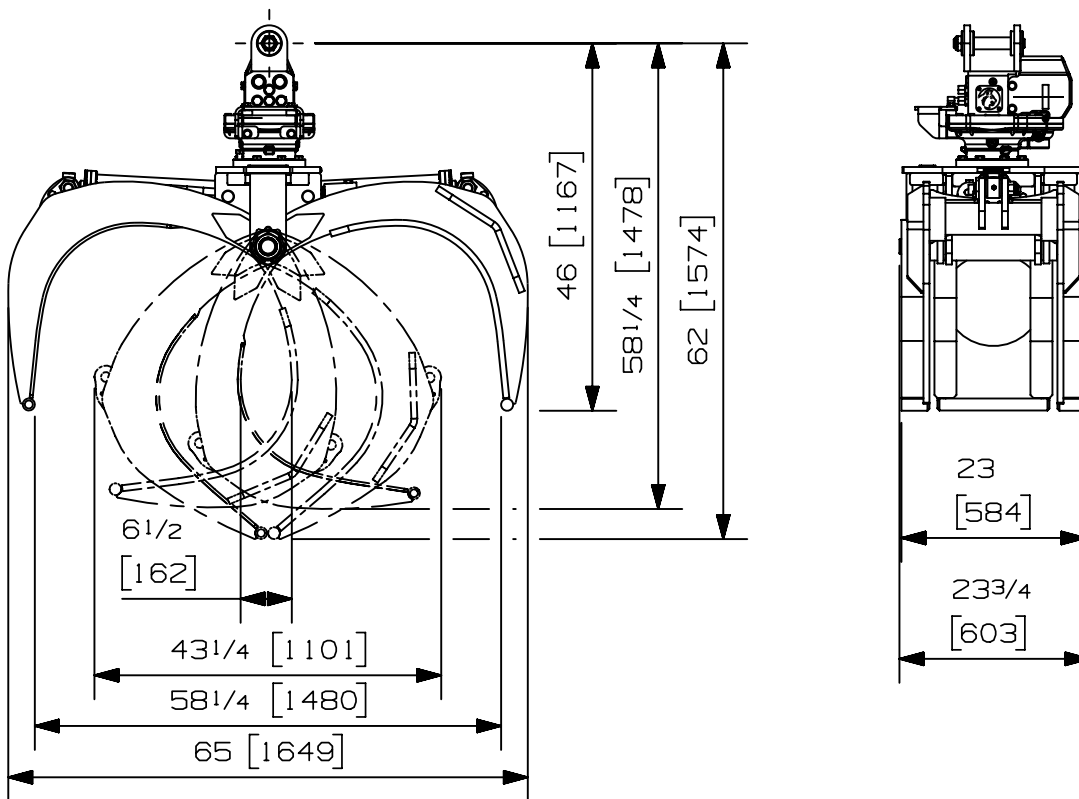

Options:

- -
- -
- -
- -

site web: www.rotobec.com

courriel: rotobec@rotobec.com

Rotobec Inc.: Bureau chef desservant l'est du Canada et les Manufacturiers d'équipement d'origine

Rotobec West: Filiale desservant l'Ouest du Canada et des États-Unis

Rotobec USA: Filiale desservant l'Est et le Centre des États-Unis

Tél: (418) 383-3002 Fax: (418) 383-5334

Tél: (250) 765-1161 Fax: (250) 765-0035

Tél: (603) 444-2103 Fax: (603) 444-0327

Nous nous réservons le droit de modifier nos spécifications et d'améliorer nos produits sans autres avis ou obligations.

07010-5233
05/01/2022

D.L.