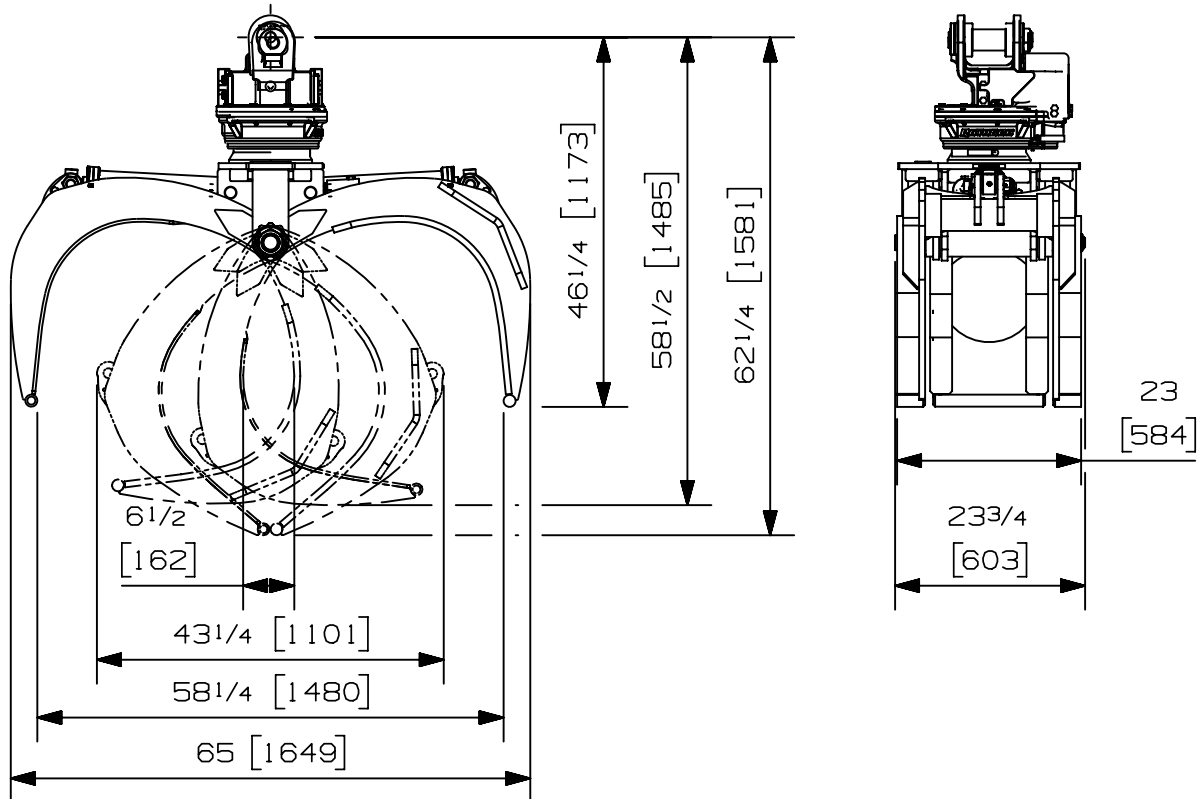

Charge max:	- lb	- kg
Volume:	.28 corde de 8 pi	1.01 m³
Aire pointe à pointe:	4.48 pi²	.42 m²
Capacité de levage du rotateur:	32000 lb	14515 kg
Couple à la pression regulée:	12920 lb-po	1460 Nm
	1160 psi	80 bars
Poids:	1080 lb	490 kg

Rotateur	Pression maximum: 5000 psi 345 bars	Débit recommandé: 9 gpm 34 l/min
Le débit recommandé, pour la rotation générera une vitesse maximum de 30 rpm		

Cylindre	Diametre	Pression Recommandé	Plage de Pression	Plage de débit	Souape retenue
Standard	3 " (76 mm)	3400 psi (234 bars)	2800 - 4000 psi (193-276 bars)	11 - 16 gpm (42-61 l/min.)	Oui

Le débit maximum pour les cylindres du grappin générera théoriquement un cycle ouvert/fermer en 4 secondes.