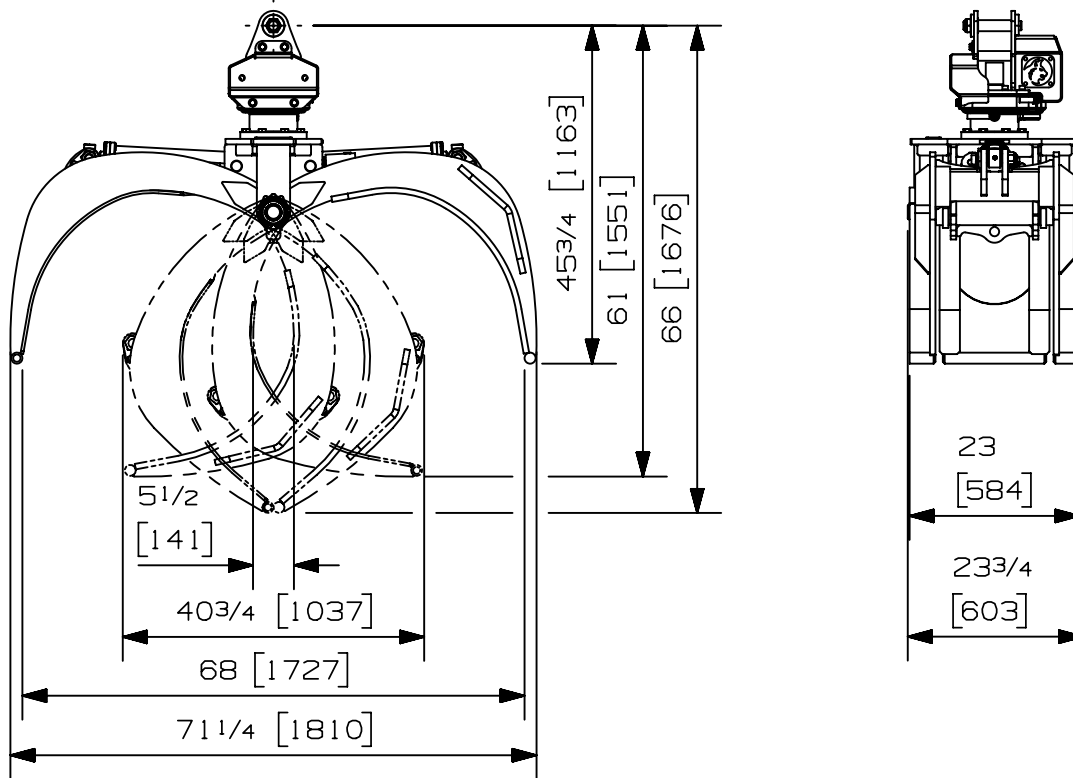

Options:

- -
- -
- -
- -

site web: www.rotobec.com

courriel: rotobec@rotobec.com

Rotobec Inc.: Bureau chef desservant l'est du Canada et les Manufacturiers d'équipement d'origine

Rotobec West: Filiale desservant l'Ouest du Canada et des États-Unis

Rotobec USA: Filiale desservant l'Est et le Centre des États-Unis

Tél: (418) 383-3002 Fax: (418) 383-5334

Tél: (250) 765-1161 Fax: (250) 765-0035

Tél: (603) 444-2103 Fax: (603) 444-0327

Nous nous réservons le droit de modifier nos spécifications et d'améliorer nos produits sans autres avis ou obligations.

07010-4045

14/07/22 D.L.