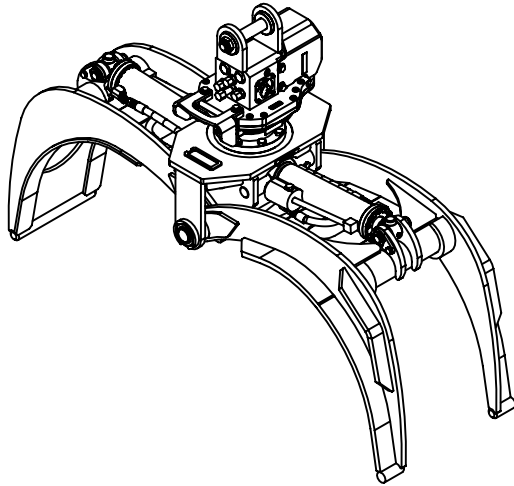

Tél: (603) 444-2103 Fax: (603) 444-0327

Nous nous réservons le droit de modifier nos spécifications et d'améliorer nos produits sans autres avis ou obligations.

07009-1086

04/03/19 **D.L.**

Max load:	- lb	- kg
Volume:	.28 cord of 8 ft	1.00 m ³
Area tip to tip:	4.40 ft ²	.41 m ²
Rotator lifting capacity:	22000 lb	9979 kg
Torque at relief pressure:	10700 lb-in	1209 Nm
	913 psi	63 bars
Weight:	1005 lb	456 kg