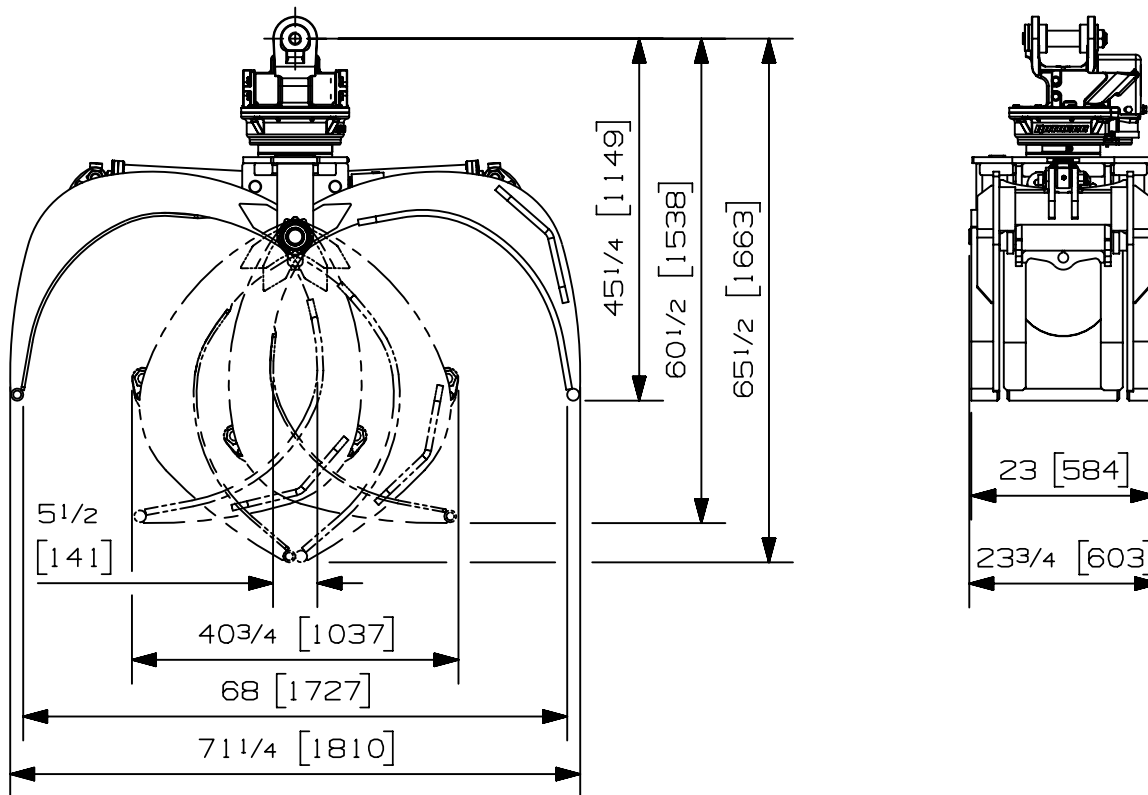

Charge max:	- lb	- kg
Volume:	- v³	- m³
Aire pointe à pointe:	4.40 pi²	.41 m²
Capacité de levage du rotateur:	25000 lb	11340 kg
Couple à la pression réglée:	16150 lb-po	1825 Nm
	1450 psi	100 bars
Poids:	1055 lb	479 kg

Rotateur	Pression maximum: 5000 psi	345 bars	Débit recommandé: 9 gpm	34 l/min
Le débit recommandé, pour la rotation générera une vitesse maximum de 30 rpm				

Cylindre	Diamètre	Pression recommandée	Plage de pression	Plage de débit	Soupape de retenue
Standard	3 " (76 mm)	3250 psi (224 bars)	2800-4000 psi (193-276 bars)	11-16 gpm (42-61 l/min.)	oui

Le débit maximum pour les cylindres du grappin générera théoriquement un cycle ouvert/fermer en 4 secondes.